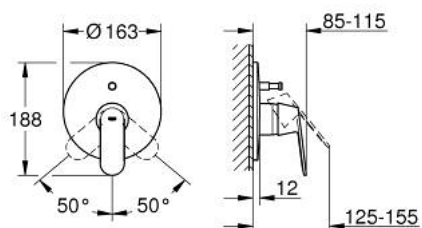

19 382 000 EUROSMART COSMOPOLITAN MITIGEUR MONOCOMMANDÉBAIN/DOUCHE

DESCRIPTION DU PRODUIT

- trim set for use with rough-in box 33 963 001 or 33 965 001
- livré sans le corps encastré
- GROHE LongLife finition durable
- inverseur automatique bain/douche
- étanchéité rosace et corps
- rosace de finition murale
- fixation dissimulée

19 382 000 EUROSMART COSMOPOLITAN MITIGEUR MONOCOMMANDÉBAIN/DOUCHE

PIÈCES DE RECHANGE

- 1: Levier (Numéro de commande 46682000)
- 2: Rosace (Numéro de commande 46905000)
- 3: Capuchon (Numéro de commande 02693000)
- 4: Mécanisme d'inverseur (Numéro de commande 46737000)
- 5: Limiteur de température (Numéro de commande 46308000)*
- 6: Rallonge (Numéro de commande 46191000)*
- 7: Rallonge (Numéro de commande 46343000)*