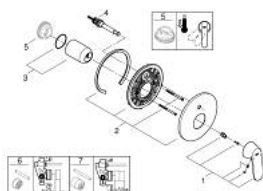

19 382 000 EUROSMART COSMOPOLITAN MITIGEUR MONOCOMMANDÉBAIN/DOUCHE

DESCRIPTION DU PRODUIT

- trim set for use with rough-in box 33 963 001 or 33 965 001
- livré sans le corps encastré
- GROHE LongLife finition durable
- inverseur automatique bain/douche
- étanchéité rosace et corps
- rosace de finition murale
- fixation dissimulée

19 382 000 EUROSMART COSMOPOLITAN MITIGEUR MONOCOMMANDÉBAIN/DOUCHE

PIÈCES DE RECHANGE

- 1: Levier (Numéro de commande 46682000)
- 2: Rosace (Numéro de commande 46905000)
- 3: Capuchon (Numéro de commande 02693000)
- 4: Mécanisme d'inverseur (Numéro de commande 46737000)
- 5: Limiteur de température (Numéro de commande 46308000)*
- 6: Rallonge (Numéro de commande 46191000)*
- 7: Rallonge (Numéro de commande 46343000)*