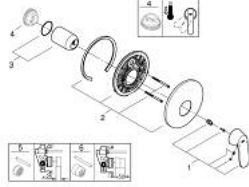

EUROSMART COSMOPOLITAN 19 383 000 خلاط الدش المزود بمقبض فردي

وصف المنتج

trim set for use with rough-in box 33 963 001, 33 964 001, 33 965 001 •

• من دون الجسم المخفي

• طلاء كروم GROHE LongLife

• عازل الترس والعامود

• شمسة جدارية

• تثبيت مغطى

EUROSMART COSMOPOLITAN 19 383 000 خلاط الدش المزود بمقبض فردي

قطع الغيار:

1: مقبض (رقم الطلب: 46682000)

2: غطاء مثقوب من المنتصف (رقم الطلب: 46904000)

3: غطاء (رقم الطلب: 02693000)