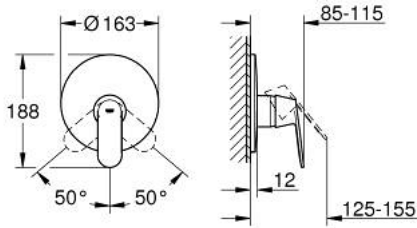

EUROSMART COSMOPOLITAN 19 383 000 خلاط الدش المزود بمقبض فردي

وصف المنتج

trim set for use with rough-in box 33 963 001, 33 964 001, 33 965 001 •

• من دون الجسم المخفي

• طلاء كروم GROHE LongLife

• عازل الترس والعامود

• شمسة جدارية

• تثبيت مغطى

EUROSMART COSMOPOLITAN 19 383 000 خلاط الدش المزود بمقبض فردي

قطع الغيار:

1: مقبض (رقم الطلب: 46682000)

2: غطاء مثقوب من المنتصف (رقم الطلب: 46904000)

3: غطاء (رقم الطلب: 02693000)