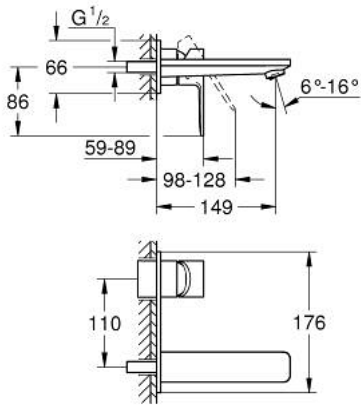

LINEARE 19 409 001 خلاط حوض بفتحتين / مقاس متوسط

وصف المنتج

• مثبت على الجدار

• trim set for use with rough-in set 23 571 000 / 32 635 000

• من دون الجسم المخفي

• الترس المعدني

• طلاء كروم GROHE LongLife

• تقنية GROHE EcoJoy لمياه أقل وتدفق ممتاز

• maximum flow rate (at 3 bar): 5 l/min

• مرغي المياه القابل للتعديل GROHE AquaGuide

• المسافة الوسطى 110 مم

• بروز 149 مم

LINEARE 19 409 001 خلاط حوض بفتحتين
/ مقاس متوسط

قطع الغيار:

1: مقبض (46982000 رقم الطلب.)

2: محافظ على استقامة التدفق (46837000 رقم الطلب.)

3: تطويلة* (46943000 رقم الطلب.)

* إكسسوارات اختيارية