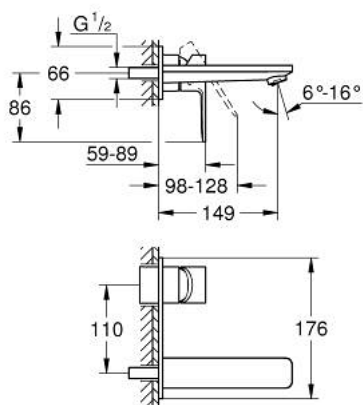

19 409 001 LINEARE MITIGEUR MONOCOMMANDE 2 TROUS LAVABO TAILLE S

DESCRIPTION DU PRODUIT

- montage mural
- à associer avec 23 571 000 / 32 635 000
- livré sans le corps encastré
- rosace métallique
- GROHE LongLife finition durable
- GROHE EcoJoy économie d'eau
- maximum flow rate (at 3 bar): 5 l/min
- GROHE AquaGuide mousseur ajustable
- entraxe 110 mm
- saillie 149 mm

19 409 001 **LINEARE MITIGEUR MONOCOMMANDE 2 TROUS LAVABO**
TAILLE S

PIÈCES DE RECHANGE

1: Levier (Numéro de commande 46982000)

2: Brise-jet (Numéro de commande 46837000)

3: Rallonge (Numéro de commande 46943000)*