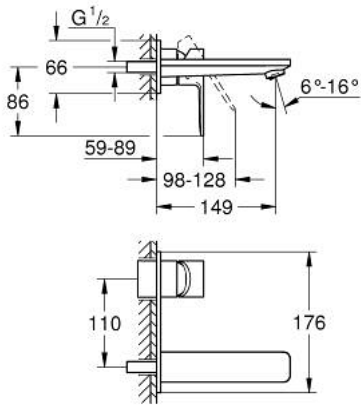

LINEARE 19 409 AL1 مقاس متوسط / حوض بفتحتين

وصف المنتج:

• مثبت على الجدار

• trim set for use with rough-in set 23 571 000 / 32 635 000

• من دون الجسم المخفي

• الترس المعدني

• طلاء GROHE LongLife

• تقنية GROHE EcoJoy لمياه أقل وتدفق ممتاز

• maximum flow rate (at 3 bar): 5 l/min

• مرغي المياه القابل للتعديل GROHE AquaGuide

• المسافة الوسطى 110 مم

• بروز 149 مم

LINEARE 19 409 AL1
مقاس متوسط /
خراط حوض بفتحتين

قطع الغيار:

1: مقبض (46982AL0 رقم الطلب:-)

2: محافظ على استقامة التدفق (46837AL0 رقم الطلب:-)

3: تطويلة* (46943000 رقم الطلب:-)

* إكسسوارات اختيارية*