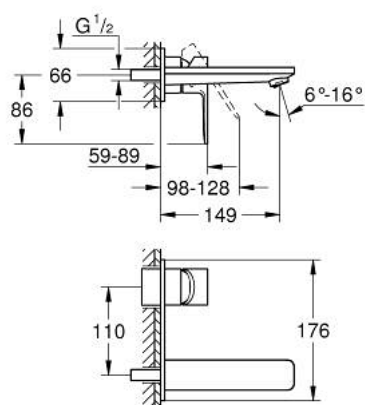

19 409 AL1 LINEARE MITIGEUR MONOCOMMANDE 2 TROUS LAVABO TAILLE S

DESCRIPTION DU PRODUIT

- montage mural
- à associer avec 23 571 000 / 32 635 000
- livré sans le corps encastré
- rosace métallique
- finition GROHE LongLife
- GROHE EcoJoy économie d'eau
- maximum flow rate (at 3 bar): 5 l/min
- GROHE AquaGuide mousseur ajustable
- entraxe 110 mm
- saillie 149 mm

19 409 AL1 LINEARE MITIGEUR MONOCOMMANDE 2 TROUS LAVABO TAILLE S

PIÈCES DE RECHANGE

- 1: Levier (Numéro de commande 46982AL0)
- 2: Brise-jet (Numéro de commande 46837AL0)
- 3: Rallonge (Numéro de commande 46943000)*