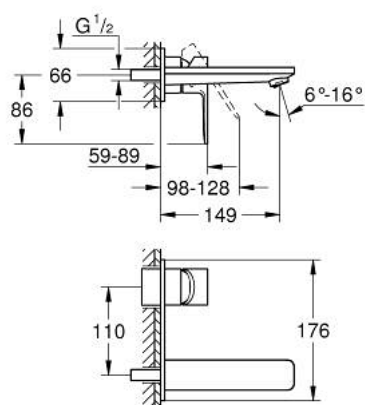

19 409 DC1 LINEARE MITIGEUR MONOCOMMANDE 2 TROUS LAVABO TAILLE S

DESCRIPTION DU PRODUIT

- montage mural
- à associer avec 23 571 000 / 32 635 000
- livré sans le corps encastré
- rosace métallique
- finition GROHE LongLife
- GROHE EcoJoy économie d'eau
- maximum flow rate (at 3 bar): 5 l/min
- GROHE AquaGuide mousseur ajustable
- entraxe 110 mm
- saillie 149 mm

19 409 DC1 **LINEARE MITIGEUR MONOCOMMANDE 2 TROUS LAVABO**
TAILLE S

PIÈCES DE RECHANGE

- 1: Levier (Numéro de commande 46982DC0)
- 2: Brise-jet (Numéro de commande 46837DC0)
- 3: Rallonge (Numéro de commande 46943000)*