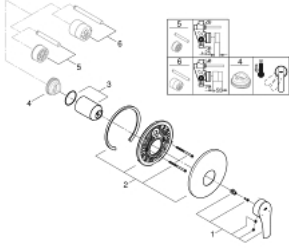

EUROSMART 19 451 243 3 خلاط الدش المزود بمقبض فردي

وصف المنتج

trim set for use with rough-in set 33 964 001 •

• من دون الجسم المخفي

• شمسة GROHE QuickFix بتركيب مغطى

• عازل الترس والعامود

• شمسة جدارية معدنية

EUROSMART 19 451 243 3 خلاط الدش المزود بمقبض فردي

قطع الغيار:

1: مقبض (رقم الطلب: 485492430)

2: escutcheon (رقم الطلب: 469042430)

3: cap (رقم الطلب: 068742430)

4: محدّد درجة الحرارة* (رقم الطلب: 46308000)