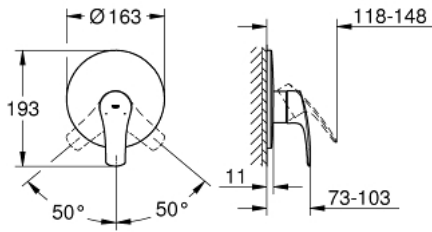

EUROSMART 19 451 243 3 خلاط الدش المزود بمقبض فردي

وصف المنتج

trim set for use with rough-in set 33 964 001 •

• من دون الجسم المخفي

• شمسة GROHE QuickFix بتركيب مغطى

• عازل الترس والعامود

• شمسة جدارية معدنية

EUROSMART 19 451 243 3 خلاط الدش المزود بمقبض فردي

قطع الغيار:

1: مقبض (رقم الطلب: 485492430)

2: escutcheon (رقم الطلب: 469042430)

3: cap (رقم الطلب: 068742430)

4: محدّد درجة الحرارة* (رقم الطلب: 46308000)