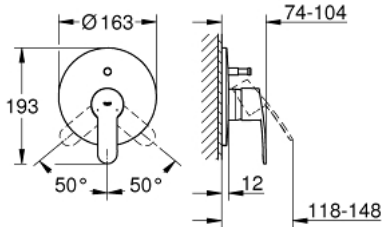

EUROSTYLE COSMOPOLITAN 19 506 002 خلاط البانيو المزود بمقبض فردي

وصف المنتج

trim set for use with rough-in box 33 963 001 or 33 965 001 •

• من دون الجسم المخفي

• طلاء كروم GROHE LongLife

• محول آلي: حمام/دش

• عازل الترس والعمود

• شمسة جدارية

• تثبيت مغطى

EUROSTYLE COSMOPOLITAN 19 506 002 خلاط البانيو المزود بمقبض فردي

قطع الغيار:

1: مقبض (رقم الطلب: 46752000)

2: غطاء مثقوب من المنتصف (رقم الطلب: 46905000)

3: غطاء (رقم الطلب: 02693000)