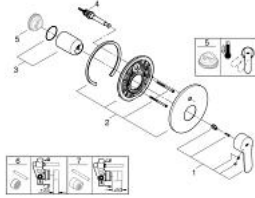

• عازل الترس والعمود

• شمسة جدارية

• تثبيت مغطى

EUROSTYLE COSMOPOLITAN 19 506 002 خلاط البانيو المزود بمقبض فردي

قطع الغيار:

1: مقبض (رقم الطلب: 46752000)

2: غطاء مثقوب من المنتصف (رقم الطلب: 46905000)

3: غطاء (رقم الطلب: 02693000)