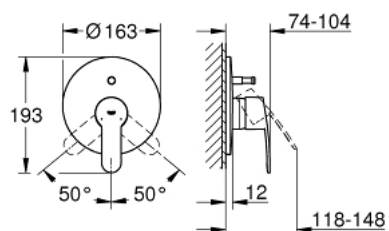

19 506 002 EUROSTYLE COSMOPOLITAN MITIGEUR MONOCOMMANDÉBAIN/DOUCHE

DESCRIPTION DU PRODUIT

- trim set for use with rough-in box 33 963 001 or 33 965 001
- livré sans le corps encastré
- GROHE LongLife finition durable
- inverseur automatique bain/douche
- étanchéité rosace et corps
- rosace de finition murale
- fixation dissimulée

19 506 002 EUROSTYLE COSMOPOLITAN MITIGEUR MONOCOMMANDÉ BAIN/DOUCHE

PIÈCES DE RECHANGE

- 1: Levier (Numéro de commande 46752000)
- 2: Rosace (Numéro de commande 46905000)
- 3: Capuchon (Numéro de commande 02693000)
- 4: Mécanisme d'inverseur (Numéro de commande 46737000)
- 5: Limiteur de température (Numéro de commande 46308000)*
- 6: Rallonge (Numéro de commande 46191000)*
- 7: Rallonge (Numéro de commande 46343000)*