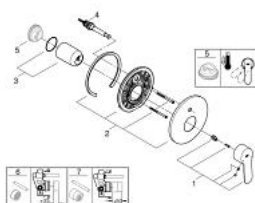

19 506 002 EUROSTYLE COSMOPOLITAN MITIGEUR MONOCOMMANDÉBAIN/DOUCHE

DESCRIPTION DU PRODUIT

- trim set for use with rough-in box 33 963 001 or 33 965 001
- livré sans le corps encastré
- GROHE LongLife finition durable
- inverseur automatique bain/douche
- étanchéité rosace et corps
- rosace de finition murale
- fixation dissimulée

19 506 002 EUROSTYLE COSMOPOLITAN MITIGEUR MONOCOMMANDÉ BAIN/DOUCHE

PIÈCES DE RECHANGE

- 1: Levier (Numéro de commande 46752000)
- 2: Rosace (Numéro de commande 46905000)
- 3: Capuchon (Numéro de commande 02693000)
- 4: Mécanisme d'inverseur (Numéro de commande 46737000)
- 5: Limiteur de température (Numéro de commande 46308000)*
- 6: Rallonge (Numéro de commande 46191000)*
- 7: Rallonge (Numéro de commande 46343000)*