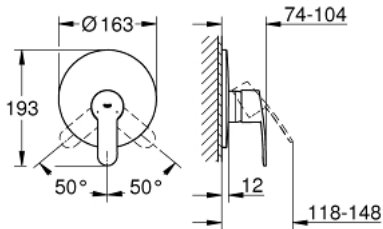

EUROSTYLE COSMOPOLITAN 19 507 002 خلاط الدش المزود بمقبض فردي

وصف المنتج

trim set for use with rough-in box 33 963 001, 33 964 001, 33 965 001

• من دون الجسم المخفي

• طلاء كروم GROHE LongLife

• عازل الترس والعامود

• شمسة جدارية

• تثبيت مغطى

EUROSTYLE COSMOPOLITAN 19 507 002 خلاط الدش المزود بمقبض فردي

قطع الغيار:

1: مقبض (رقم الطلب: 46752000)

2: غطاء مثقوب من المنتصف (رقم الطلب: 46904000)

3: غطاء (رقم الطلب: 02693000)