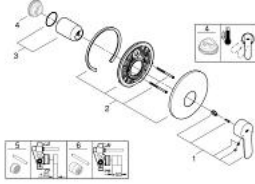

EUROSTYLE COSMOPOLITAN 19 507 002 خلاط الدش المزود بمقبض فردي

وصف المنتج

trim set for use with rough-in box 33 963 001, 33 964 001, 33 965 001

• من دون الجسم المخفي

• طلاء كروم GROHE LongLife

• عازل الترس والعامود

• شمسة جدارية

• تثبيت مغطى

EUROSTYLE COSMOPOLITAN 19 507 002 خلاط الدش المزود بمقبض فردي

قطع الغيار:

1: مقبض (رقم الطلب: 46752000)

2: غطاء مثقوب من المنتصف (رقم الطلب: 46904000)

3: غطاء (رقم الطلب: 02693000)