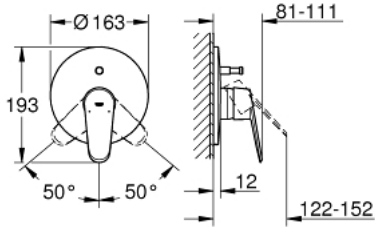

• عازل الترس والعامود

• شمسة جدارية

• تثبيت مغطى

EURODISC COSMOPOLITAN 19 548 002 خلاط البانيو المزود بمقبض فردي

قطع الغيار:

1: مقبض (رقم الطلب: 46743000)

2: غطاء مثقوب من المنتصف (رقم الطلب: 46905000)

3: غطاء (رقم الطلب: 02693000)