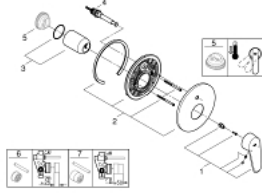

• عازل الترس والعامود

• شمسة جدارية

• تثبيت مغطى

EURODISC COSMOPOLITAN 19 548 002 خلاط البانيو المزود بمقبض فردي

قطع الغيار:

1: مقبض (رقم الطلب: 46743000)

2: غطاء مثقوب من المنتصف (رقم الطلب: 46905000)

3: غطاء (رقم الطلب: 02693000)