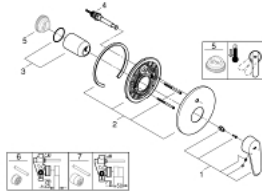

### DESCRIPTION DU PRODUIT

- à associer avec :
- 33 963 000
- livré sans le corps encastré
- GROHE LongLife finition durable
- inverseur automatique bain/douche
- étanchéité rosace et corps
- rosace de finition murale
- fixation dissimulée

### PIÈCES DE RECHANGE

- 1: Levier (Numéro de commande 46743000)
- 2: Rosace (Numéro de commande 46905000)
- 3: Capuchon (Numéro de commande 02693000)
- 4: Mécanisme d'inverseur (Numéro de commande 46737000)
- 5: Limiteur de température (Numéro de commande 46308000)\*
- 6: Rallonge (Numéro de commande 46191000)\*
- 7: Rallonge (Numéro de commande 46343000)\*