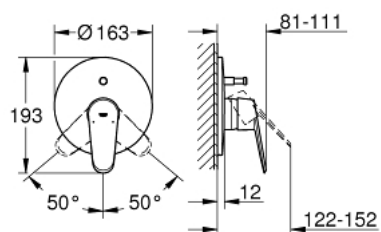

### DESCRIPTION DU PRODUIT

- à associer avec :
- 33 963 000
- livré sans le corps encastré
- GROHE LongLife finition durable
- inverseur automatique bain/douche
- étanchéité rosace et corps
- rosace de finition murale
- fixation dissimulée

### PIÈCES DE RECHANGE

- 1: Levier (Numéro de commande 46743000)
- 2: Rosace (Numéro de commande 46905000)
- 3: Capuchon (Numéro de commande 02693000)
- 4: Mécanisme d'inverseur (Numéro de commande 46737000)
- 5: Limiteur de température (Numéro de commande 46308000)\*
- 6: Rallonge (Numéro de commande 46191000)\*
- 7: Rallonge (Numéro de commande 46343000)\*