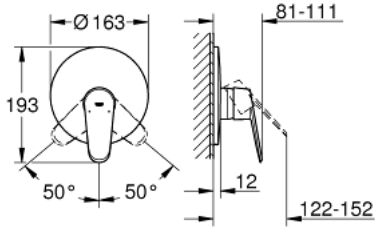

EURODISC COSMOPOLITAN 19 549 002 خلاط الدش المزود بمقبض فردي

وصف المنتج

trim set for use with rough-in box 33 963 001, 33 964 001, 33 965 001 •

• من دون الجسم المخفي

• طلاء كروم GROHE LongLife

• عازل الترس والعامود

• شمسة جدارية

• تثبيت مغطى

EURODISC COSMOPOLITAN 19 549 002 خلاط الدش المزود بمقبض فردي

قطع الغيار:

1: مقبض (رقم الطلب: 46743000)

2: غطاء مثقوب من المنتصف (رقم الطلب: 46904000)

3: غطاء (رقم الطلب: 02693000)