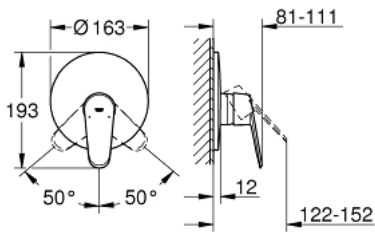

### DESCRIPTION DU PRODUIT

- trim set for use with rough-in box 33 963 001, 33 964 001, 33 965 001
- livré sans le corps encastré
- GROHE LongLife finition durable
- étanchéité rosace et corps
- rosace de finition murale
- fixation dissimulée