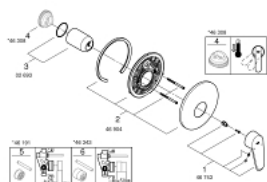

### DESCRIPTION DU PRODUIT

- trim set for use with rough-in box 33 963 001, 33 964 001, 33 965 001
- livré sans le corps encastré
- GROHE LongLife finition durable
- étanchéité rosace et corps
- rosace de finition murale
- fixation dissimulée

### PIÈCES DE RECHANGE

- 1: Levier (Numéro de commande 46743000)
- 2: Rosace (Numéro de commande 46904000)
- 3: Capuchon (Numéro de commande 02693000)
- 4: Limiteur de température (Numéro de commande 46308000)\*
- 5: Rallonge (Numéro de commande 46191000)\*
- 6: Rallonge (Numéro de commande 46343000)\*