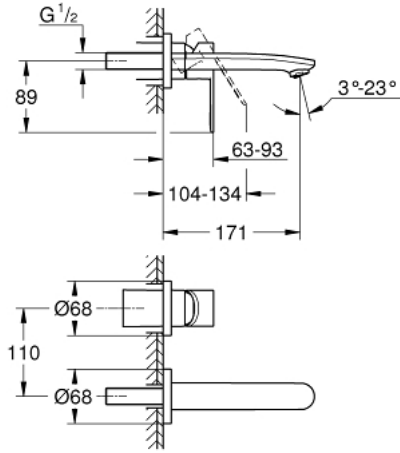

EUROSTYLE COSMOPOLITAN 19 571 002 مقاس صغير

وصف المنتج:

• مثبت على الجدار

• trim set for use with rough-in set 23 571 000 / 32 635 000

• من دون الجسم المخفي

• الترس المعدني

• طلاء كروم GROHE LongLife

• مرغي المياه القابل للتعديل GROHE AquaGuide

• المسافة الوسطى 110 مم

• بروز 171 مم

EUROSTYLE COSMOPOLITAN 19 571 002 خلاط حوض بفتحتين
مقاس صغير

قطع الغيار:

1: مقبض (رقم الطلب: 46751000)

2: محافظ على استقامة التدفق (رقم الطلب: 64451000)

3: تطويلة* (رقم الطلب: 46943000)