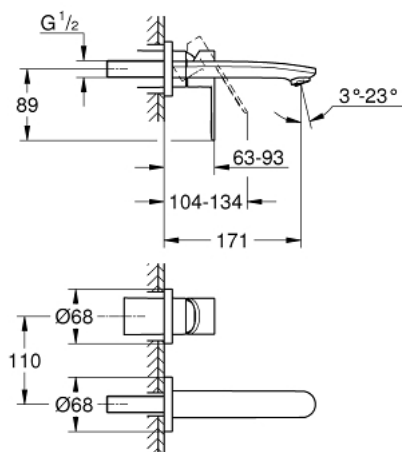

19 571 002 EUROSTYLE COSMOPOLITAN MITIGEUR MONOCOMMANDE 2 TROUS LAVABO TAILLE S

DESCRIPTION DU PRODUIT

- montage mural
- à associer avec 23 571 000 / 32 635 000
- livré sans le corps encastré
- rosace métallique
- GROHE LongLife finition durable
- GROHE AquaGuide mousseur ajustable
- entraxe 110 mm
- saillie 171 mm

19 571 002 **EUROSTYLE COSMOPOLITAN MITIGEUR MONOCOMMANDE 2 TROUS LAVABO**
TAILLE S

PIÈCES DE RECHANGE

1: Levier (Numéro de commande 46751000)

2: Brise-jet (Numéro de commande 64451000)

3: Rallonge (Numéro de commande 46943000)*