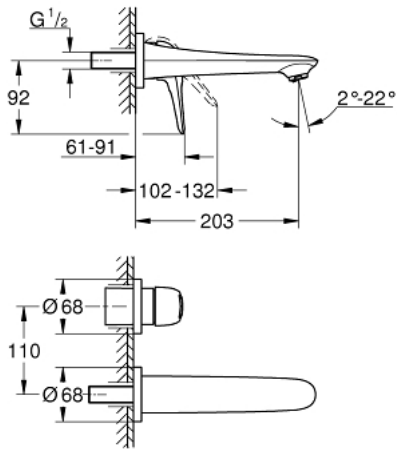

EUROSTYLE 19 571 003 خلاط حوض بفتحتين
/ مقاس متوسط

وصف المنتج

• مثبت على الجدار

• من دون الجسم المخفي

• trim set for use with rough-in set 23 571 000 / 32 635 000

• الترس المعدني

• مقبض معدني مستدير

• طلاء كروم GROHE LongLife

• تقنية GROHE EcoJoy لمياه أقل وتدفق ممتاز

• maximum flow rate (at 3 bar): 5 l/min

• مرغي المياه القابل للتعديل GROHE AquaGuide

• المسافة الوسطى 110 مم

• بروز 203 مم

EUROSTYLE 19 571 003 خلاط حوض بفتحتين
/ مقاس متوسط

قطع الغيار:

1: مقبض (46941000 رقم الطلب).

2: محافظ على استقامة التدفق (46837000 رقم الطلب).

3: تطويلة* (46943000 رقم الطلب).

* إكسسوارات اختيارية*