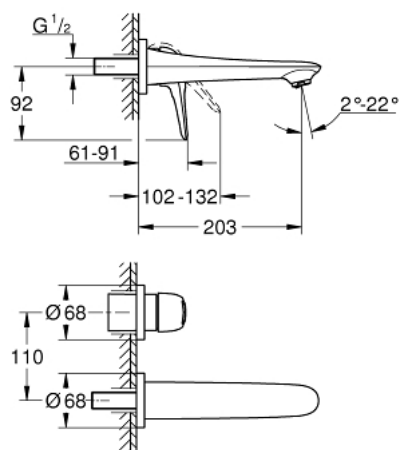

19 571 003 EUROSTYLE MITIGEUR MONOCOMMANDE 2 TROUS LAVABO TAILLE S

DESCRIPTION DU PRODUIT

- montage mural
- livré sans le corps encastré
- à associer avec 23 571 000 / 32 635 000
- rosace métallique
- poignées étrier en métal
- GROHE LongLife finition durable
- GROHE EcoJoy économie d'eau
- maximum flow rate (at 3 bar): 5 l/min
- GROHE AquaGuide mousseur ajustable
- entraxe 110 mm
- saillie 203 mm

19 571 003 EUROSTYLE MITIGEUR MONOCOMMANDE 2 TROUS LAVABO TAILLE S

PIÈCES DE RECHANGE

- 1: Levier (Numéro de commande 46941000)
- 2: Brise-jet (Numéro de commande 46837000)
- 3: Rallonge (Numéro de commande 46943000)*