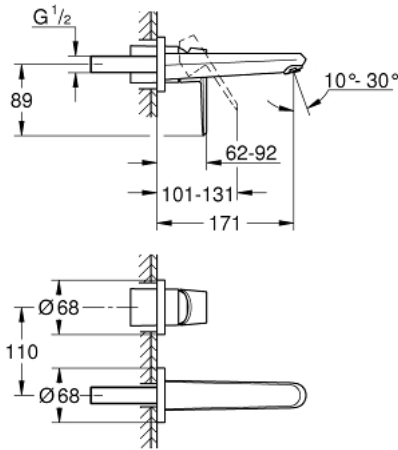

EURODISC COSMOPOLITAN 19 573 002
مقاس متوسط /

وصف المنتج:

• مثبت على الجدار

trim set for use with rough-in set 23 571 000 / 32 635 000

• من دون الجسم المخفي

• الترس المعدني

• طلاء كروم GROHE LongLife

• GROHE AquaGuide

• المسافة الوسطى 110 مم

• بروز 170 مم

EURODISC COSMOPOLITAN 19 573 002 خلاط حوض بفتحتين
/ مقاس متوسط

قطع الغيار:

1: مقبض (رقم الطلب: 46742000)

2: محافظ على استقامة التدفق (رقم الطلب: 64451000)

3: تطويلة* (رقم الطلب: 46943000)