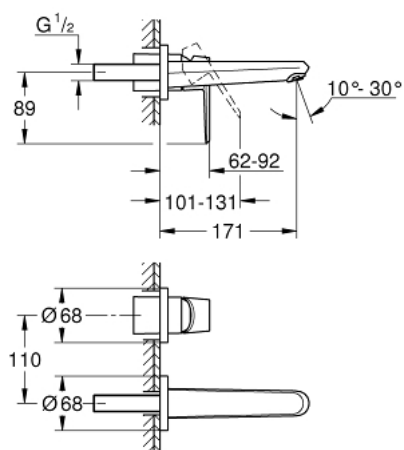

19 573 002 EURODISC COSMOPOLITAN MITIGEUR MONOCOMMANDE 2 TROUS LAVABO TAILLE S

DESCRIPTION DU PRODUIT

- montage mural
- à associer avec 23 571 000 / 32 635 000
- livré sans le corps encastré
- rosace métallique
- GROHE LongLife finition durable
- GROHE AquaGuide
- entraxe 110 mm
- saillie 170 mm

19 573 002 **EURODISC COSMOPOLITAN MITIGEUR MONOCOMMANDE 2 TROUS LAVABO**
TAILLE S

PIÈCES DE RECHANGE

- 1: Levier (Numéro de commande 46742000)
 - 2: Brise-jet (Numéro de commande 64451000)
 - 3: Rallonge (Numéro de commande 46943000)*
- * Accessoires en option