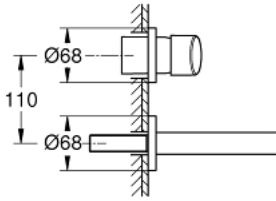

CONCETTO 19 575 001 خلاط حوض بفتحتين مقاس صغير

وصف المنتج:

• مثبت على الجدار

• trim set for use with rough-in set 23 571 000 / 32 635 000

• من دون الجسم المخفي

• الترس المعدني

• طلاء كروم GROHE LongLife

• مرغي المياه القابل للتعديل GROHE AquaGuide

• المسافة الوسطى 110 مم

• بروز 147 مم

Pure Freude
an Wasser

CONCETTO 19 575 001 خلاط حوض بفتحتين مقاس صغير

قطع الغيار:

1: مقبض (رقم الطلب: 46756000)

2: فلتر مياه (رقم الطلب: 48072000)

3: تطويلة* (رقم الطلب: 46627000)