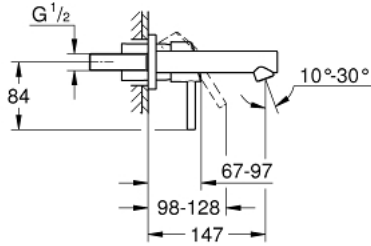

CONCETTO 19 575 001 خلاط حوض بفتحتين مقاس صغير

وصف المنتج:

• مثبت على الجدار

• trim set for use with rough-in set 23 571 000 / 32 635 000

• من دون الجسم المخفي

• الترس المعدني

• طلاء كروم GROHE LongLife

• مرغي المياه القابل للتعديل GROHE AquaGuide

• المسافة الوسطى 110 مم

• بروز 147 مم

Pure Freude
an Wasser

CONCETTO 19 575 001 خلاط حوض بفتحتين مقاس صغير

قطع الغيار:

1: مقبض (رقم الطلب: 46756000)

2: فلتر مياه (رقم الطلب: 48072000)

3: تطويلة* (رقم الطلب: 46627000)