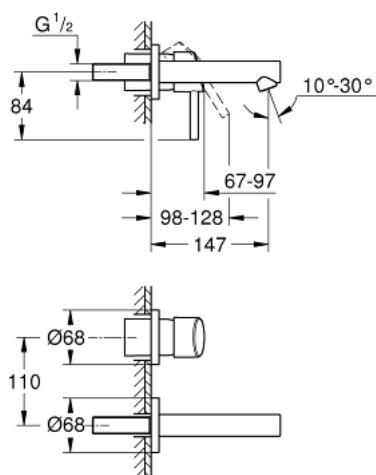

19 575 001 **CONCETTO MITIGEUR MONOCOMMANDE 2 TROUS LAVABO**  
**TAILLE S**

**DESCRIPTION DU PRODUIT**

- montage mural
- à associer avec 23 571 000 / 32 635 000
- livré sans le corps encastré
- rosace métallique
- GROHE LongLife finition durable
- GROHE AquaGuide mousseur ajustable
- entraxe 110 mm
- saillie 147 mm

19 575 001 **CONCETTO MITIGEUR MONOCOMMANDE 2 TROUS LAVABO**  
**TAILLE S**

**PIÈCES DE RECHANGE**

- 1: Levier (Numéro de commande 46756000)
  - 2: Mousseur (Numéro de commande 48072000)
  - 3: Rallonge (Numéro de commande 46627000)\*
- \* Accessoires en option