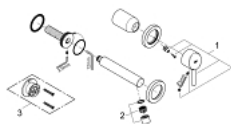

19 575 001 **CONCETTO MITIGEUR MONOCOMMANDE 2 TROUS LAVABO**  
**TAILLE S**

**DESCRIPTION DU PRODUIT**

- montage mural
- à associer avec 23 571 000 / 32 635 000
- livré sans le corps encastré
- rosace métallique
- GROHE LongLife finition durable
- GROHE AquaGuide mousseur ajustable
- entraxe 110 mm
- saillie 147 mm

19 575 001 **CONCETTO MITIGEUR MONOCOMMANDE 2 TROUS LAVABO**  
**TAILLE S**

**PIÈCES DE RECHANGE**

- 1: Levier (Numéro de commande 46756000)
  - 2: Mousseur (Numéro de commande 48072000)
  - 3: Rallonge (Numéro de commande 46627000)\*
- \* Accessoires en option