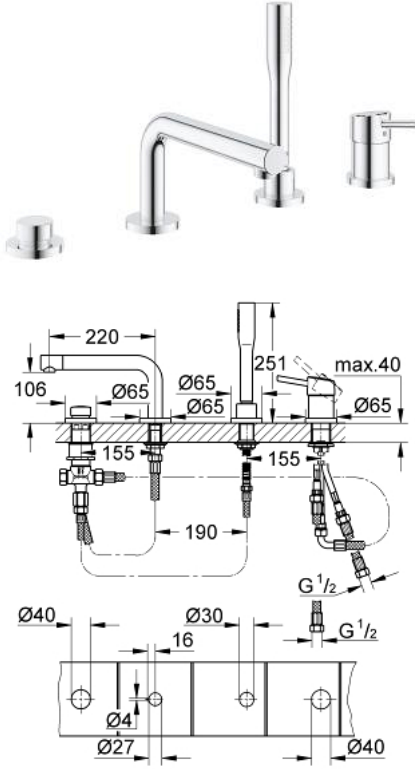

CONCETTO 19 576 002 مجموعة بانيو بمقبض فردي بأربع فتحات

وصف المنتج

• قلب سيراميك GROHE SilkMove 46 مم

• طلاء كروم GROHE LongLife

• تثبيت الصنوبر المجمع سابقًا

• عنصر تشغيل خلاط بمقبض فردي

• صباب مغطس الاستحمام مع مرغي المياه

• محول: حمام/دش

• دش يدوي Euphoria Cosmopolitan 6.6 لتر/دقيقة

• metal shower hose 2000 mm (always chrome for any colour of the set)

• خرطوم توصيل مرنة

• وصلة لخرطوم الدش

• محمي من التدفق العكسي

• يمكن استخدامه مع 29 037 000

CONCETTO 19 576 002 مجموعه بانيو بمقبض فردي بأربع فتحات

قطع الغيار:

- 1: مقبض (46723000 رقم الطلب.)
- 2: غطاء (46727000 رقم الطلب.)
- 3: خرطوشة (46048000 رقم الطلب.)
- 4: خرطوم توصيل (07227000 رقم الطلب.)
- 5: مصفاة غبار (0700200M رقم الطلب.)
- 6: صامولة مخروط (08864000 رقم الطلب.)
- 7: زنبرك تعويض (00869000 رقم الطلب.)
- 8: مقبض محول (46721000 رقم الطلب.)
- 9: محول (45443000 رقم الطلب.)
- 9.1: وردة عزل بقطر 6 x قطر (0128300M رقم الطلب.) 2
- 9.2: وردة عزل (0120500M رقم الطلب.)
- 10: طقم بديل لتثبيت الساق (45444000 رقم الطلب.)
- 11: صمام مانع للإرجاع (08565000 رقم الطلب.)
- 12: خرطوم توصيل (07300000 رقم الطلب.)
- 13: محافظ على استقامة التدفق (46724000 رقم الطلب.)
- 14: خرطوم توصيل (48018000 رقم الطلب.)
- 15: خرطوم توصيل (48017000 رقم الطلب.)
- 16: خرطوم الدش المعدني (28146000 رقم الطلب.)
- 17: محدد درجة الحرارة* (46375000 رقم الطلب.)
- 18: موسع مقبض* (19332000 رقم الطلب.)