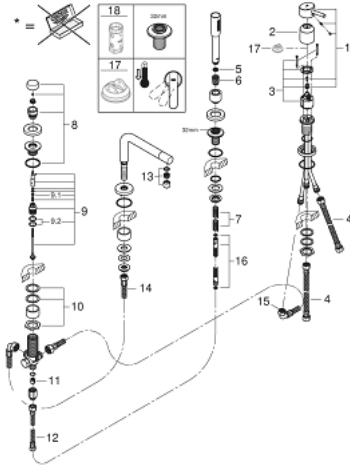

CONCETTO 19 576 002 مجموعة بانيو بمقبض فردي بأربع فتحات

وصف المنتج

• قلب سيراميك GROHE SilkMove 46 مم

• طلاء كروم GROHE LongLife

• تثبيت الصنوبر المجمع سابقًا

• عنصر تشغيل خلاط بمقبض فردي

• صباب مغطس الاستحمام مع مرغي المياه

• محول: حمام/دش

• دش يدوي Euphoria Cosmopolitan 6.6 لتر/دقيقة

• metal shower hose 2000 mm (always chrome for any colour of the set)

• خرطوم توصيل مرنة

• وصلة لخرطوم الدش

• محمي من التدفق العكسي

• يمكن استخدامه مع 29 037 000

CONCETTO 19 576 002 مجموعه بانيو بمقبض فردي بأربع فتحات

قطع الغيار:

- 1: مقبض (46723000 رقم الطلب.)
- 2: غطاء (46727000 رقم الطلب.)
- 3: خرطوشة (46048000 رقم الطلب.)
- 4: خرطوم توصيل (07227000 رقم الطلب.)
- 5: مصفاة غبار (0700200M رقم الطلب.)
- 6: صامولة مخروط (08864000 رقم الطلب.)
- 7: زنبرك تعويض (00869000 رقم الطلب.)
- 8: مقبض محول (46721000 رقم الطلب.)
- 9: محول (45443000 رقم الطلب.)
- 9.1: وردة عزل بقطر 6 x قطر (0128300M رقم الطلب.) 2
- 9.2: وردة عزل (0120500M رقم الطلب.)
- 10: طقم بديل لتثبيت الساق (45444000 رقم الطلب.)
- 11: صمام مانع للإرجاع (08565000 رقم الطلب.)
- 12: خرطوم توصيل (07300000 رقم الطلب.)
- 13: محافظ على استقامة التدفق (46724000 رقم الطلب.)
- 14: خرطوم توصيل (48018000 رقم الطلب.)
- 15: خرطوم توصيل (48017000 رقم الطلب.)
- 16: خرطوم الدش المعدني (28146000 رقم الطلب.)
- 17: محدد درجة الحرارة* (46375000 رقم الطلب.)
- 18: موسع مقبض* (19332000 رقم الطلب.)