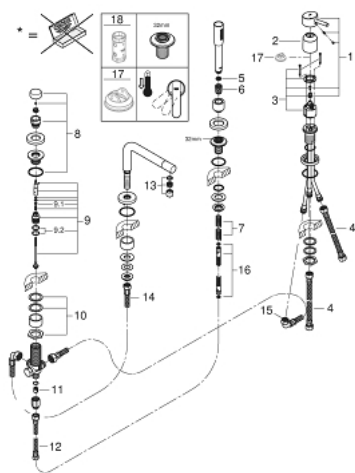

19 576 002 CONCETTO COMBINÉ 4 TROUS POUR BAIN/DOUCHE

DESCRIPTION DU PRODUIT

- GROHE SilkMove cartouche en céramique 46 mm
- GROHE LongLife finition durable
- bec bain pré-assemblé
- organe de commande mitigeur monocommande
- bec bain déverseur avec mousseur
- inverseur bain/douche
- douchette Euphoria Cosmopolitan 6,6 l/min
- Flexible de douche métal 2000 mm (chromé quelle que soit la finition des éléments de façade)
- flexibles de raccordement souples
- raccord pour flexible de douchette
- protégé contre le retour d'eau
- châssis optionnel (29 037 000)

19 576 002 **CONCETTO COMBINÉ 4 TROUS POUR BAIN/DOUCHE**

PIÈCES DE RECHANGE

- 1: Levier (Numéro de commande 46723000)
- 2: Capuchon (Numéro de commande 46727000)
- 3: Cartouche (Numéro de commande 46048000)
- 4: Tube d'alimentation (Numéro de commande 07227000)
- 5: Filtre (Numéro de commande 0700200M)
- 6: Cône d'écrou (Numéro de commande 08864000)
- 7: Ressort de rappel (Numéro de commande 00869000)
- 8: Bouton d'inverseur (Numéro de commande 46721000)
- 9: Mécanisme d'inverseur (Numéro de commande 45443000)
- 9.1: Joint torique 6 x 2 (Numéro de commande 0128300M)
- 9.2: Joint torique 35 x 2 (Numéro de commande 0120500M)
- 10: raccord vissé de tige (Numéro de commande 45444000)
- 11: Clapet anti-retour (Numéro de commande 08565000)
- 12: Tube d'alimentation (Numéro de commande 07300000)
- 13: Brise-jet (Numéro de commande 46724000)
- 14: Tube d'alimentation (Numéro de commande 48018000)
- 15: Tube d'alimentation (Numéro de commande 48017000)
- 16: Flexible métallique (Numéro de commande 28146000)
- 17: Limiteur de température (Numéro de commande 46375000)*
- 18: Clef (Numéro de commande 19332000)*