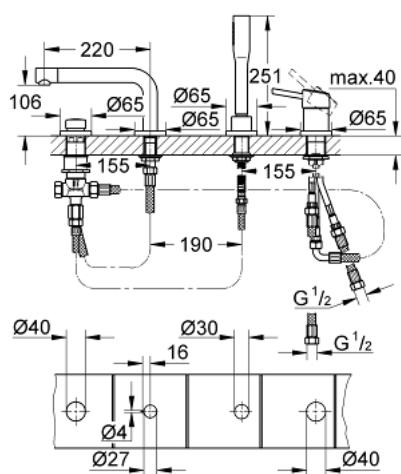

19 576 002 CONCETTO COMBINÉ 4 TROUS POUR BAIN/DOUCHE

DESCRIPTION DU PRODUIT

- GROHE SilkMove cartouche en céramique 46 mm
- GROHE LongLife finition durable
- bec bain pré-assemblé
- organe de commande mitigeur monocommande
- bec bain déverseur avec mousseur
- inverseur bain/douche
- douchette Euphoria Cosmopolitan 6,6 l/min
- Flexible de douche métal 2000 mm (chromé quelle que soit la finition des éléments de façade)
- flexibles de raccordement souples
- raccord pour flexible de douchette
- protégé contre le retour d'eau
- châssis optionnel (29 037 000)

19 576 002 **CONCETTO COMBINÉ 4 TROUS POUR BAIN/DOUCHE**

PIÈCES DE RECHANGE

- 1: Levier (Numéro de commande 46723000)
- 2: Capuchon (Numéro de commande 46727000)
- 3: Cartouche (Numéro de commande 46048000)
- 4: Tube d'alimentation (Numéro de commande 07227000)
- 5: Filtre (Numéro de commande 0700200M)
- 6: Cône d'écrou (Numéro de commande 08864000)
- 7: Ressort de rappel (Numéro de commande 00869000)
- 8: Bouton d'inverseur (Numéro de commande 46721000)
- 9: Mécanisme d'inverseur (Numéro de commande 45443000)
- 9.1: Joint torique 6 x 2 (Numéro de commande 0128300M)
- 9.2: Joint torique 35 x 2 (Numéro de commande 0120500M)
- 10: raccord vissé de tige (Numéro de commande 45444000)
- 11: Clapet anti-retour (Numéro de commande 08565000)
- 12: Tube d'alimentation (Numéro de commande 07300000)
- 13: Brise-jet (Numéro de commande 46724000)
- 14: Tube d'alimentation (Numéro de commande 48018000)
- 15: Tube d'alimentation (Numéro de commande 48017000)
- 16: Flexible métallique (Numéro de commande 28146000)
- 17: Limiteur de température (Numéro de commande 46375000)*
- 18: Clef (Numéro de commande 19332000)*