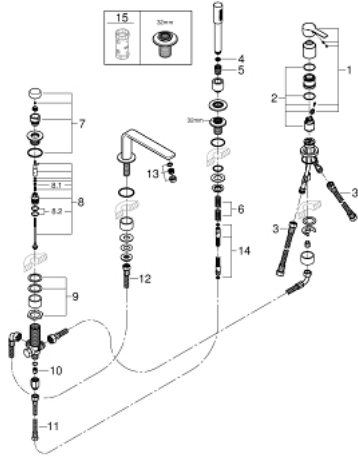

LINEARE 19 577 001 مجموعة بانيو بمقبض فردي بأربع فتحات

وصف المنتج

• قلب سيراميك GROHE SilkMove 35 مم

• مع محدد درجة حرارة

• طلاء كروم GROHE LongLife

• تثبيت الصنوبر المجمع سابقًا

• عنصر تشغيل خلاط بمقبض فردي

• صباب مغطس الاستحمام مع مرغي المياه

• محول: حمام/دش

• metal stick hand shower

• metal shower hose 2000 mm (always chrome for any colour of the set)

• خراطيم توصيل مرنة

• وصلة لخرطوم الدش

• محمي من التدفق العكسي

• للاستخدام مع 29 037 000

LINEARE 19 577 001 مجموعه بانيو بمقبض فردي بأربع فتحات

قطع الغيار:

- 1: مقبض (46983000 رقم الطلب:-)
- 2: خرطوشة (46374000 رقم الطلب:-)
- 3: خرطوم توصيل (07227000 رقم الطلب:-)
- 4: مصفاة غبار (0700200M رقم الطلب:-)
- 5: صامولة مخروط (08864000 رقم الطلب:-)
- 6: زنبرك تعويض (00869000 رقم الطلب:-)
- 7: مقبض محول (46721000 رقم الطلب:-)
- 8: محول (45443000 رقم الطلب:-)
- 8.1: وردة عزل بقطر 6 x قطر (0128300M رقم الطلب:-) 2
- 8.2: وردة عزل (0120500M رقم الطلب:-)
- 9: طقم بديل لتثبيت الساق (45444000 رقم الطلب:-)
- 10: صمام مانع للإرجاع (08565000 رقم الطلب:-)
- 11: خرطوم توصيل (07300000 رقم الطلب:-)
- 12: خرطوم توصيل (48018000 رقم الطلب:-)
- 13: فلتر مياه (13941000 رقم الطلب:-)
- 14: خرطوم الدش المعدني (28146000 رقم الطلب:-)
- 15: موسع مقبس* (19332000 رقم الطلب:-)