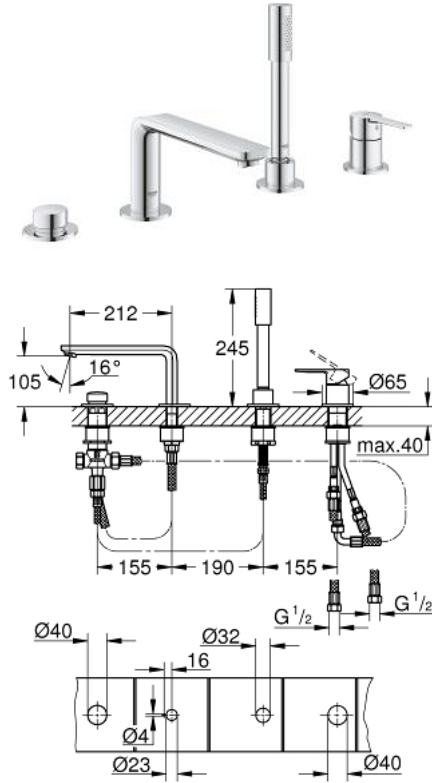

LINEARE 19 577 001 مجموعة بانيو بمقبض فردي بأربع فتحات

وصف المنتج

• قلب سيراميك GROHE SilkMove 35 مم

• مع محدد درجة حرارة

• طلاء كروم GROHE LongLife

• تثبيت الصنوبر المجمع سابقًا

• عنصر تشغيل خلاط بمقبض فردي

• صباب مغطس الاستحمام مع مرغي المياه

• محول: حمام/دش

• metal stick hand shower

• metal shower hose 2000 mm (always chrome for any colour of the set)

• خراطيم توصيل مرنة

• وصلة لخرطوم الدش

• محمي من التدفق العكسي

• للاستخدام مع 29 037 000

LINEARE 19 577 001 مجموعه بانيو بمقبض فردي بأربع فتحات

قطع الغيار:

- 1: مقبض (46983000 رقم الطلب:-)
- 2: خرطوشة (46374000 رقم الطلب:-)
- 3: خرطوم توصيل (07227000 رقم الطلب:-)
- 4: مصفاة غبار (0700200M رقم الطلب:-)
- 5: صامولة مخروط (08864000 رقم الطلب:-)
- 6: زنبرك تعويض (00869000 رقم الطلب:-)
- 7: مقبض محول (46721000 رقم الطلب:-)
- 8: محول (45443000 رقم الطلب:-)
- 8.1: وردة عزل بقطر 6 x قطر (0128300M رقم الطلب:-) 2
- 8.2: وردة عزل (0120500M رقم الطلب:-)
- 9: طقم بديل لتثبيت الساق (45444000 رقم الطلب:-)
- 10: صمام مانع للإرجاع (08565000 رقم الطلب:-)
- 11: خرطوم توصيل (07300000 رقم الطلب:-)
- 12: خرطوم توصيل (48018000 رقم الطلب:-)
- 13: فلتر مياه (13941000 رقم الطلب:-)
- 14: خرطوم الدش المعدني (28146000 رقم الطلب:-)
- 15: موسع مقبس* (19332000 رقم الطلب:-)