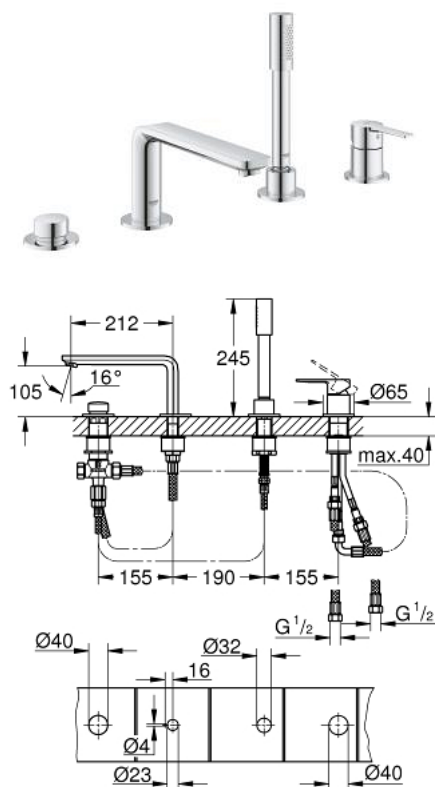

## 19 577 001 LINEARE COMBINÉ 4 TROUS POUR BAIN/DOUCHE

### DESCRIPTION DU PRODUIT

- GROHE SilkMove cartouche en céramique 35 mm
- avec limiteur de température
- GROHE LongLife finition durable
- bec bain pré-assemblé
- organe de commande mitigeur monocommande
- bec bain déverseur avec mousseur
- inverseur bain/douche
- metal stick hand shower
- Flexible de douche métal 2000 mm (chromé quelle que soit la finition des éléments de façade)
- flexibles de raccordement souples
- raccord pour flexible de douchette
- protégé contre le retour d'eau
- à associer avec 29 037 000 (optionnel)

### PIÈCES DE RECHANGE

- 1: Levier (Numéro de commande 46983000)
- 2: Cartouche (Numéro de commande 46374000)
- 3: Tube d'alimentation (Numéro de commande 07227000)
- 4: Filtre (Numéro de commande 0700200M)
- 5: Cône d'écrou (Numéro de commande 08864000)
- 6: Ressort de rappel (Numéro de commande 00869000)
- 7: Bouton d'inverseur (Numéro de commande 46721000)
- 8: Mécanisme d'inverseur (Numéro de commande 45443000)
- 8.1: Joint torique 6 x 2 (Numéro de commande 0128300M)
- 8.2: Joint torique 35 x 2 (Numéro de commande 0120500M)
- 9: raccord vissé de tige (Numéro de commande 45444000)
- 10: Clapet anti-retour (Numéro de commande 08565000)
- 11: Tube d'alimentation (Numéro de commande 07300000)
- 12: Tube d'alimentation (Numéro de commande 48018000)
- 13: Mousseur (Numéro de commande 13941000)
- 14: Flexible métallique (Numéro de commande 28146000)
- 15: Clef (Numéro de commande 19332000)\*