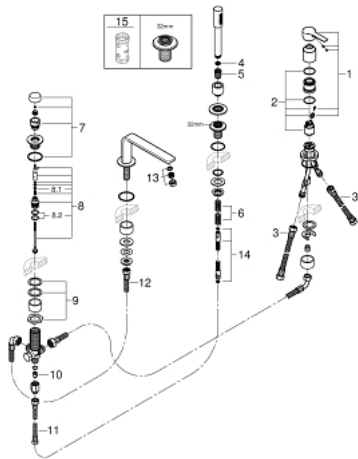

## 19 577 001 LINEARE COMBINÉ 4 TROUS POUR BAIN/DOUCHE

### DESCRIPTION DU PRODUIT

- GROHE SilkMove cartouche en céramique 35 mm
- avec limiteur de température
- GROHE LongLife finition durable
- bec bain pré-assemblé
- organe de commande mitigeur monocommande
- bec bain déverseur avec mousseur
- inverseur bain/douche
- metal stick hand shower
- Flexible de douche métal 2000 mm (chromé quelle que soit la finition des éléments de façade)
- flexibles de raccordement souples
- raccord pour flexible de douchette
- protégé contre le retour d'eau
- à associer avec 29 037 000 (optionnel)

### PIÈCES DE RECHANGE

- 1: Levier (Numéro de commande 46983000)
- 2: Cartouche (Numéro de commande 46374000)
- 3: Tube d'alimentation (Numéro de commande 07227000)
- 4: Filtre (Numéro de commande 0700200M)
- 5: Cône d'écrou (Numéro de commande 08864000)
- 6: Ressort de rappel (Numéro de commande 00869000)
- 7: Bouton d'inverseur (Numéro de commande 46721000)
- 8: Mécanisme d'inverseur (Numéro de commande 45443000)
- 8.1: Joint torique 6 x 2 (Numéro de commande 0128300M)
- 8.2: Joint torique 35 x 2 (Numéro de commande 0120500M)
- 9: raccord vissé de tige (Numéro de commande 45444000)
- 10: Clapet anti-retour (Numéro de commande 08565000)
- 11: Tube d'alimentation (Numéro de commande 07300000)
- 12: Tube d'alimentation (Numéro de commande 48018000)
- 13: Mousseur (Numéro de commande 13941000)
- 14: Flexible métallique (Numéro de commande 28146000)
- 15: Clef (Numéro de commande 19332000)\*