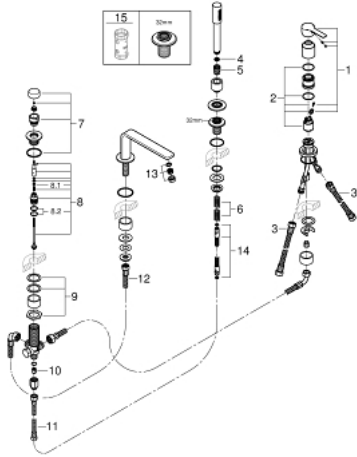

LINEARE 19 577 AL1 مجموعه بانيو بمقبض فردي بأربع فتحات

قطع الغيار:

- 1: مقبض (46983AL0 رقم الطلب:-)
- 2: خرطوشة (46374000 رقم الطلب:-)
- 3: خرطوم توصيل (07227000 رقم الطلب:-)
- 4: مصفاة غبار (0700200M رقم الطلب:-)
- 5: صامولة مخروط (08864AL0 رقم الطلب:-)
- 6: زنبرك تعويض (00869000 رقم الطلب:-)
- 7: مقبض محول (46721AL0 رقم الطلب:-)
- 8: محول (45443000 رقم الطلب:-)
- 8.1: وردة عزل بقطر 6 x قطر (0128300M رقم الطلب:-) 2
- 8.2: وردة عزل (0120500M رقم الطلب:-)
- 9: طقم بديل لتثبيت الساق (45444000 رقم الطلب:-)
- 10: صمام مانع للإرجاع (08565000 رقم الطلب:-)
- 11: خرطوم توصيل (07300000 رقم الطلب:-)
- 12: خرطوم توصيل (48018000 رقم الطلب:-)
- 13: فلتر مياه (13941AL0 رقم الطلب:-)
- 14: خرطوم الدش المعدني (28146000 رقم الطلب:-)
- 15: موسع مقبس* (19332000 رقم الطلب:-)