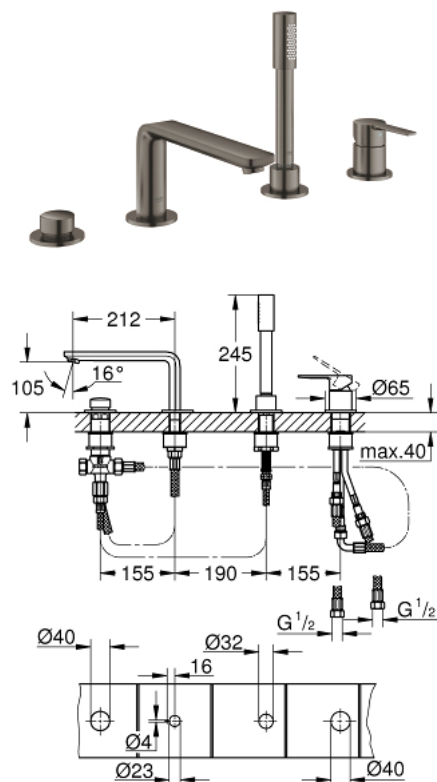

19 577 AL1 LINEARE COMBINÉ 4 TROUS POUR BAIN/DOUCHE

DESCRIPTION DU PRODUIT

- GROHE SilkMove cartouche en céramique 35 mm
- avec limiteur de température
- finition GROHE LongLife
- bec bain pré-assemblé
- organe de commande mitigeur monocommande
- bec bain déverseur avec mousseur
- inverseur bain/douche
- metal stick hand shower
- Flexible de douche métal 2000 mm (chromé quelle que soit la finition des éléments de façade)
- flexibles de raccordement souples
- raccord pour flexible de douchette
- protégé contre le retour d'eau
- à associer avec 29 037 000 (optionnel)

19 577 AL1 LINEARE COMBINÉ 4 TROUS POUR BAIN/DOUCHE

PIÈCES DE RECHANGE

- 1: Levier (Numéro de commande 46983AL0)
- 2: Cartouche (Numéro de commande 46374000)
- 3: Tube d'alimentation (Numéro de commande 07227000)
- 4: Filtre (Numéro de commande 0700200M)
- 5: Cône d'écrou (Numéro de commande 08864AL0)
- 6: Ressort de rappel (Numéro de commande 00869000)
- 7: Bouton d'inverseur (Numéro de commande 46721AL0)
- 8: Mécanisme d'inverseur (Numéro de commande 45443000)
- 8.1: Joint torique 6 x 2 (Numéro de commande 0128300M)
- 8.2: Joint torique 35 x 2 (Numéro de commande 0120500M)
- 9: raccord vissé de tige (Numéro de commande 45444000)
- 10: Clapet anti-retour (Numéro de commande 08565000)
- 11: Tube d'alimentation (Numéro de commande 07300000)
- 12: Tube d'alimentation (Numéro de commande 48018000)
- 13: Mousseur (Numéro de commande 13941AL0)
- 14: Flexible métallique (Numéro de commande 28146000)
- 15: Clef (Numéro de commande 19332000)*