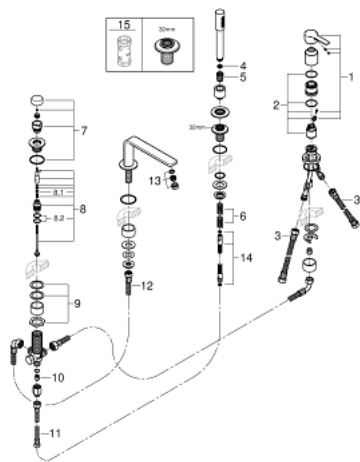

19 577 AL1 LINEARE COMBINÉ 4 TROUS POUR BAIN/DOUCHE

DESCRIPTION DU PRODUIT

- GROHE SilkMove cartouche en céramique 35 mm
- avec limiteur de température
- finition GROHE LongLife
- bec bain pré-assemblé
- organe de commande mitigeur monocommande
- bec bain déverseur avec mousseur
- inverseur bain/douche
- metal stick hand shower
- Flexible de douche métal 2000 mm (chromé quelle que soit la finition des éléments de façade)
- flexibles de raccordement souples
- raccord pour flexible de douchette
- protégé contre le retour d'eau
- à associer avec 29 037 000 (optionnel)

19 577 AL1 LINEARE COMBINÉ 4 TROUS POUR BAIN/DOUCHE

PIÈCES DE RECHANGE

- 1: Levier (Numéro de commande 46983AL0)
- 2: Cartouche (Numéro de commande 46374000)
- 3: Tube d'alimentation (Numéro de commande 07227000)
- 4: Filtre (Numéro de commande 0700200M)
- 5: Cône d'écrou (Numéro de commande 08864AL0)
- 6: Ressort de rappel (Numéro de commande 00869000)
- 7: Bouton d'inverseur (Numéro de commande 46721AL0)
- 8: Mécanisme d'inverseur (Numéro de commande 45443000)
- 8.1: Joint torique 6 x 2 (Numéro de commande 0128300M)
- 8.2: Joint torique 35 x 2 (Numéro de commande 0120500M)
- 9: raccord vissé de tige (Numéro de commande 45444000)
- 10: Clapet anti-retour (Numéro de commande 08565000)
- 11: Tube d'alimentation (Numéro de commande 07300000)
- 12: Tube d'alimentation (Numéro de commande 48018000)
- 13: Mousseur (Numéro de commande 13941AL0)
- 14: Flexible métallique (Numéro de commande 28146000)
- 15: Clef (Numéro de commande 19332000)*