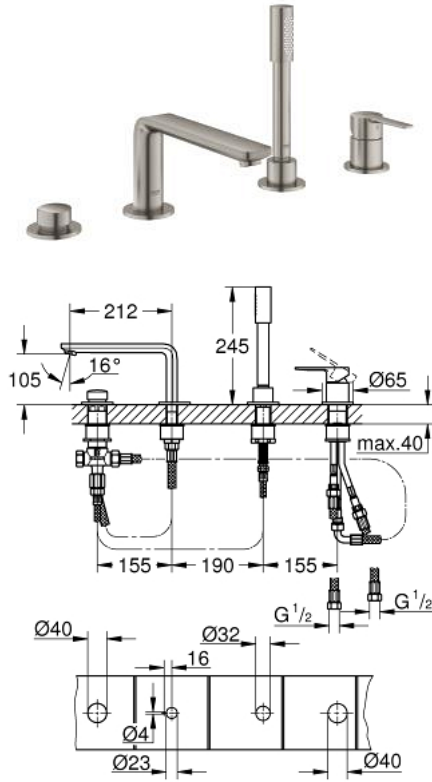

## LINEARE 19 577 DC1 مجموعه بانيو بمقبض فردي بأربع فتحات

وصف المنتج

• قلب سيراميك GROHE SilkMove 35 مم

• مع محدد درجة حرارة

• طلاء GROHE LongLife

• تثبيت الصنوبر المجمع سابقًا

• عنصر تشغيل خلاط بمقبض فردي

• صباب مغطس الاستحمام مع مرغي المياه

• محول: حمام/دش

• metal stick hand shower

• metal shower hose 2000 mm (always chrome for any colour of the set)

• خرطوم توصيل مرنة

• وصلة لخرطوم الدش

• محمي من التدفق العكسي

• للاستخدام مع 29 037 000

## LINEARE 19 577 DC1 مجموعه بانيو بمقبض فردي بأربع فتحات

قطع الغيار:

- 1: مقبض (46983DC0 رقم الطلب:-)
- 2: خرطوشة (46374000 رقم الطلب:-)
- 3: خرطوم توصيل (07227000 رقم الطلب:-)
- 4: مصفاة غيار (0700200M رقم الطلب:-)
- 5: صامولة مخروط (08864DC0 رقم الطلب:-)
- 6: زنبرك تعويض (00869000 رقم الطلب:-)
- 7: مقبض محول (46721DC0 رقم الطلب:-)
- 8: محول (45443000 رقم الطلب:-)
- 8.1: وردة عزل بقطر 6 x قطر (0128300M رقم الطلب:-) 2
- 8.2: وردة عزل (0120500M رقم الطلب:-)
- 9: طقم بديل لتثبيت الساق (45444000 رقم الطلب:-)
- 10: صمام مانع للإرجاع (08565000 رقم الطلب:-)
- 11: خرطوم توصيل (07300000 رقم الطلب:-)
- 12: خرطوم توصيل (48018000 رقم الطلب:-)
- 13: فلتر مياه (13941DC0 رقم الطلب:-)
- 14: خرطوم الدش المعدني (28146000 رقم الطلب:-)
- 15: موسع مقبس\* (19332000 رقم الطلب:-)