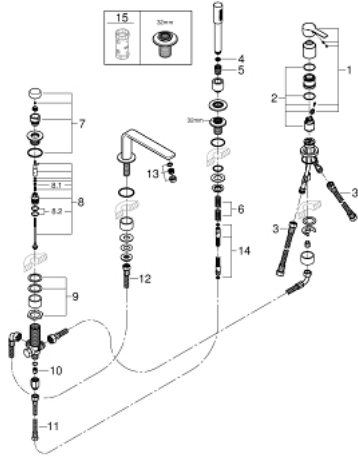

## LINEARE 19 577 DC1 مجموعه بانيو بمقبض فردي بأربع فتحات

وصف المنتج

• قلب سيراميك GROHE SilkMove 35 مم

• مع محدد درجة حرارة

• طلاء GROHE LongLife

• تثبيت الصنوبر المجمع سابقًا

• عنصر تشغيل خلاط بمقبض فردي

• صباب مغطس الاستحمام مع مرغي المياه

• محول: حمام/دش

• metal stick hand shower

• metal shower hose 2000 mm (always chrome for any colour of the set)

• خرطوم توصيل مرنة

• وصلة لخرطوم الدش

• محمي من التدفق العكسي

• للاستخدام مع 29 037 000

## LINEARE 19 577 DC1 مجموعه بانيو بمقبض فردي بأربع فتحات

قطع الغيار:

- 1: مقبض (46983DC0 رقم الطلب:-)
- 2: خرطوشة (46374000 رقم الطلب:-)
- 3: خرطوم توصيل (07227000 رقم الطلب:-)
- 4: مصفاة غيار (0700200M رقم الطلب:-)
- 5: صامولة مخروط (08864DC0 رقم الطلب:-)
- 6: زنبرك تعويض (00869000 رقم الطلب:-)
- 7: مقبض محول (46721DC0 رقم الطلب:-)
- 8: محول (45443000 رقم الطلب:-)
- 8.1: وردة عزل بقطر 6 x قطر (0128300M رقم الطلب:-) 2
- 8.2: وردة عزل (0120500M رقم الطلب:-)
- 9: طقم بديل لتثبيت الساق (45444000 رقم الطلب:-)
- 10: صمام مانع للإرجاع (08565000 رقم الطلب:-)
- 11: خرطوم توصيل (07300000 رقم الطلب:-)
- 12: خرطوم توصيل (48018000 رقم الطلب:-)
- 13: فلتر مياه (13941DC0 رقم الطلب:-)
- 14: خرطوم الدش المعدني (28146000 رقم الطلب:-)
- 15: موسع مقبس\* (19332000 رقم الطلب:-)