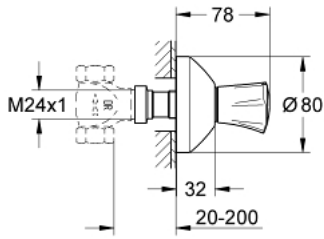

Pure Freude
an Wasser

COSTA L 19 806 001 جزء مكشوف لصمام مخفي

وصف المنتج:

• يلائم صمامات GROHE المخفية، 1/2 بوصة، 3/4 بوصة، 1 بوصة

• 200 - 20 مم

• غطاء مثقوب بعازل جداري

• قابل للتدوير

• مقبض معدني

• معزول حراريًا

• العلامة: زرقاء

• طلاء كروم GROHE LongLife

COSTA L 19 806 001 جزء مكشوف لصمام مخفي

قطع الغيار:

1: مقبض (رقم الطلب: 45994000)

1.1: إدخال تشبيك (رقم الطلب: 0538600M)

2: تطويلة للمحور (رقم الطلب: 45204000)

3: غطاء مثقوب من المنتصف (رقم الطلب: 45219000)

4: طقم تطويلة 200 ملم (رقم الطلب: 45203000)

5: مسمار لمنتجات* (رقم الطلب: 48013000) Costa/Avina

* إكسسوارات اختيارية*