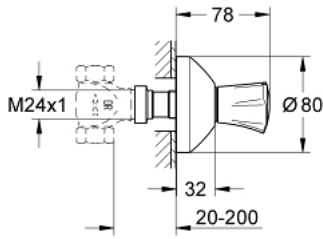

COSTA L 19 807 001 جزء مكشوف لصمام مخفي

وصف المنتج:

35 028 000 •

• يلائم صمامات GROHE المخفية، 1/2 بوصة 3/4 بوصة، 1 بوصة

• 200 - 20 مم

• غطاء مثقوب بعازل جداري

• قابل للتدوير

• مقبض معدني

• معزول حراريًا

• العلامة: أحمر

• طلاء كروم GROHE LongLife

COSTA L 19 807 001 جزء مكشوف لصمام مخفي

قطع الغيار:

1: مقبض (رقم الطلب: 45994000)

1.1: إدخال تشبيك (رقم الطلب: 0538600M)

2: تطويلة للمحور (رقم الطلب: 45204000)