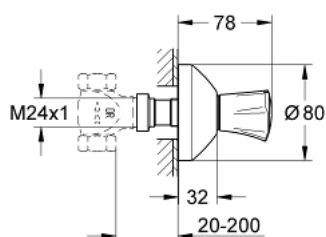

## 19 807 001 COSTA L FAÇADE POUR ROBINET D'ARRÊT ENCASTRÉ

### DESCRIPTION DU PRODUIT

- à associer avec 35 028 000
- pour robinets d'arrêt encastrés 1/2", 3/4", 1"
- profondeur réglable 20 - 200 mm
- rosace de finition
- à visser
- poignée métallique
- à isolation thermique
- marquage rouge
- GROHE LongLife finition durable

### PIÈCES DE RECHANGE

- 1: Tête complète (Numéro de commande 45994000)
- 1.1: insert encliquetable (Numéro de commande 0538600M)
- 2: Allonge de tige (Numéro de commande 45204000)
- 3: Rosace (Numéro de commande 45219000)
- 4: Kit de rallonge 200 mm (Numéro de commande 45203000)
- 5: vis (Numéro de commande 48013000)\*