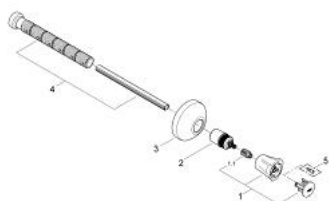

## 19 807 001 COSTA L FAÇADE POUR ROBINET D'ARRÊT ENCASTRÉ

### DESCRIPTION DU PRODUIT

- à associer avec 35 028 000
- pour robinets d'arrêt encastrés 1/2", 3/4", 1"
- profondeur réglable 20 - 200 mm
- rosace de finition
- à visser
- poignée métallique
- à isolation thermique
- marquage rouge
- GROHE LongLife finition durable

### PIÈCES DE RECHANGE

- 1: Tête complète (Numéro de commande 45994000)
- 1.1: insert encliquetable (Numéro de commande 0538600M)
- 2: Allonge de tige (Numéro de commande 45204000)
- 3: Rosace (Numéro de commande 45219000)
- 4: Kit de rallonge 200 mm (Numéro de commande 45203000)
- 5: vis (Numéro de commande 48013000)\*