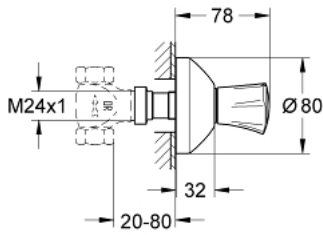

Pure Freude
an Wasser

COSTA L 19 808 001 جزء مكشوف لصمام مخفي

وصف المنتج:

• يلائم صمامات GROHE المخفية، 1/2 بوصة، 3/4 بوصة، 1 بوصة

• 20-80 مم

• غطاء مثقوب بعازل جداري

• قابل للتدوير

• مقبض معدني

• معزول حراريًا

• العلامة: زرقاء

• طلاء كروم GROHE LongLife

COSTA L 19 808 001 جزء مكشوف لصمام مخفي

قطع الغيار:

1: مقبض (رقم الطلب: 45994000)

1.1: إدخال تشبيك (رقم الطلب: 0538600M)

2: تطويلة للمحور (رقم الطلب: 45204000)