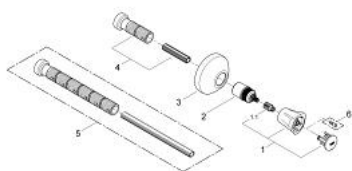

19 808 001 COSTA L FAÇADE POUR ROBINET D'ARRÊT ENCASTRÉ

DESCRIPTION DU PRODUIT

- pour robinets d'arrêt encastrés 1/2", 3/4", 1"
- profondeur réglable 20-80 mm
- rosace de finition
- à visser
- poignée métallique
- à isolation thermique
- marquage bleu
- GROHE LongLife finition durable

19 808 001 **COSTA L FAÇADE POUR ROBINET D'ARRÊT ENCASTRÉ**

PIÈCES DE RECHANGE

- 1: Tête complète (Numéro de commande 45994000)
- 1.1: insert encliquetable (Numéro de commande 0538600M)
- 2: Allonge de tige (Numéro de commande 45204000)
- 3: Rosace (Numéro de commande 45219000)
- 4: Kit de rallonge 80 mm (Numéro de commande 45202000)
- 5: Kit de rallonge 200 mm (Numéro de commande 45203000)*
- 6: vis (Numéro de commande 48013000)*