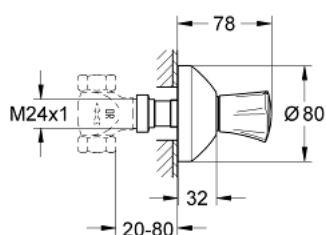

19 808 001 COSTA L FAÇADE POUR ROBINET D'ARRÊT ENCASTRÉ

DESCRIPTION DU PRODUIT

- pour robinets d'arrêt encastrés 1/2", 3/4", 1"
- profondeur réglable 20-80 mm
- rosace de finition
- à visser
- poignée métallique
- à isolation thermique
- marquage bleu
- GROHE LongLife finition durable

19 808 001 **COSTA L FAÇADE POUR ROBINET D'ARRÊT ENCASTRÉ**

PIÈCES DE RECHANGE

- 1: Tête complète (Numéro de commande 45994000)
- 1.1: insert encliquetable (Numéro de commande 0538600M)
- 2: Allonge de tige (Numéro de commande 45204000)
- 3: Rosace (Numéro de commande 45219000)
- 4: Kit de rallonge 80 mm (Numéro de commande 45202000)
- 5: Kit de rallonge 200 mm (Numéro de commande 45203000)*
- 6: vis (Numéro de commande 48013000)*