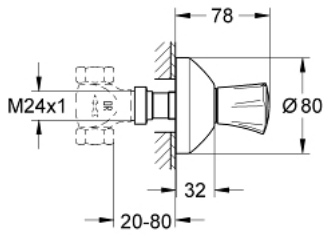

COSTA L 19 809 001 جزء مكشوف لصمام مخفي

وصف المنتج:

35 028 000 •

• بلائم صمامات GROHE المخفية، 1/2 بوصة 3/4 بوصة، 1 بوصة

• 20-80 مم

• غطاء مثقوب بعازل جداري

• قابل للتدوير

• مقبض معدني

• معزول حرارياً

• العلامة: أحمر

• طلاء كروم GROHE LongLife

COSTA L 19 809 001 جزء مكشوف لصمام مخفي

قطع الغيار:

1: مقبض (رقم الطلب: 45994000)

1.1: إدخال تشبيك (رقم الطلب: 0538600M)

2: تطويلة للمحور (رقم الطلب: 45204000)