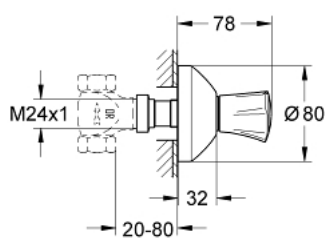

19 809 001 **COSTA L FAÇADE POUR ROBINET D'ARRÊT ENCASTRÉ**

DESCRIPTION DU PRODUIT

- à associer avec 35 028 000
- pour robinets d'arrêt encastrés 1/2", 3/4", 1"
- profondeur réglable 20-80 mm
- rosace de finition
- à visser
- poignée métallique
- à isolation thermique
- marquage rouge
- GROHE LongLife finition durable

19 809 001 **COSTA L FAÇADE POUR ROBINET D'ARRÊT ENCASTRÉ**

PIÈCES DE RECHANGE

- 1: Tête complète (Numéro de commande 45994000)
- 1.1: insert encliquetable (Numéro de commande 0538600M)
- 2: Allonge de tige (Numéro de commande 45204000)
- 3: Rosace (Numéro de commande 45219000)
- 4: Kit de rallonge 80 mm (Numéro de commande 45202000)
- 5: Kit de rallonge 200 mm (Numéro de commande 45203000)*
- 6: vis (Numéro de commande 48013000)*