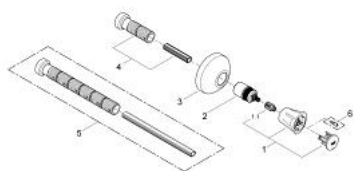

19 809 001 **COSTA L FAÇADE POUR ROBINET D'ARRÊT ENCASTRÉ**

DESCRIPTION DU PRODUIT

- à associer avec 35 028 000
- pour robinets d'arrêt encastrés 1/2", 3/4", 1"
- profondeur réglable 20-80 mm
- rosace de finition
- à visser
- poignée métallique
- à isolation thermique
- marquage rouge
- GROHE LongLife finition durable

19 809 001 **COSTA L FAÇADE POUR ROBINET D'ARRÊT ENCASTRÉ**

PIÈCES DE RECHANGE

- 1: Tête complète (Numéro de commande 45994000)
- 1.1: insert encliquetable (Numéro de commande 0538600M)
- 2: Allonge de tige (Numéro de commande 45204000)
- 3: Rosace (Numéro de commande 45219000)
- 4: Kit de rallonge 80 mm (Numéro de commande 45202000)
- 5: Kit de rallonge 200 mm (Numéro de commande 45203000)*
- 6: vis (Numéro de commande 48013000)*