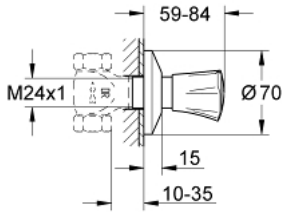

## COSTA L 19 854 001 جزء مكشوف لصمام مخفي

وصف المنتج

• يلائم صمامات GROHE المخفية، 1/2 بوصة، 3/4 بوصة، 1 بوصة

• 10 - 35 مم

• مقبض معدني

• معزول حراريًا

• العلامة: زرقاء

• غطاء منزلق بتقن

## COSTA L 19 854 001 جزء مكشوف لصمام مخفي

قطع الغيار:

1: مقبض (رقم الطلب: 45994000)

1.1: إدخال تشبيك (رقم الطلب: 0538600M)

2: جلبة 1/2 بوصة (رقم الطلب: 06688000)

3: تطويلة للمحور (رقم الطلب: 45201000)

3.1: مشبك (رقم الطلب: 0256900M)