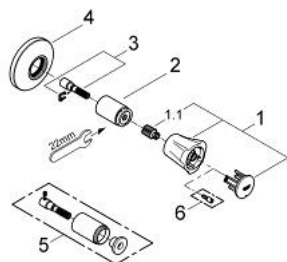

### DESCRIPTION DU PRODUIT

- pour robinets d'arrêt encastrés 1/2", 3/4", 1"
- profondeur réglable 10 - 35 mm
- poignée métallique
- à isolation thermique
- marquage bleu
- avec rosace
- GROHE LongLife finition durable

### PIÈCES DE RECHANGE

- 1: Tête complète (Numéro de commande 45994000)
- 1.1: insert encliquetable (Numéro de commande 0538600M)
- 2: Chape (Numéro de commande 06688000)
- 3: Allonge de tige (Numéro de commande 45201000)
- 3.1: Clip (Numéro de commande 0256900M)
- 4: Rosace (Numéro de commande 06386000)
- 5: Rallonge pour contrôl de débit (Numéro de commande 45565000)\*
- 6: vis (Numéro de commande 48013000)\*