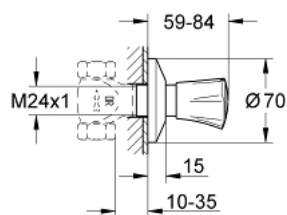

### DESCRIPTION DU PRODUIT

- pour robinets d'arrêt encastrés 1/2", 3/4", 1"
- profondeur réglable 10 - 35 mm
- poignée métallique
- à isolation thermique
- marquage bleu
- avec rosace
- GROHE LongLife finition durable

### PIÈCES DE RECHANGE

- 1: Tête complète (Numéro de commande 45994000)
- 1.1: insert encliquetable (Numéro de commande 0538600M)
- 2: Chape (Numéro de commande 06688000)
- 3: Allonge de tige (Numéro de commande 45201000)
- 3.1: Clip (Numéro de commande 0256900M)
- 4: Rosace (Numéro de commande 06386000)
- 5: Rallonge pour contrôl de débit (Numéro de commande 45565000)\*
- 6: vis (Numéro de commande 48013000)\*