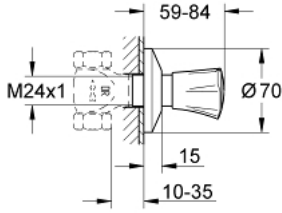

Pure Freude
an Wasser

COSTA L 19 855 001 جزء مكشوف لصمام مخفي

وصف المنتج:

• يلائم صمامات GROHE المخفية، 1/2 بوصة، 3/4 بوصة، 1 بوصة

• 10 - 35 مم

• مقبض معدني

• معزول حرارياً

• العلامة: أحمر

• غطاء منزلق بتقن

• طلاء كروم GROHE LongLife

COSTA L 19 855 001 جزء مكشوف لصمام مخفي

قطع الغيار:

1: مقبض (45994000 رقم الطلب:-)

1.1: إدخال تشبيك (0538600M رقم الطلب:-)

2: جلبة 1/2 بوصة (06688000 رقم الطلب:-)

3: تطويلة للمحور (45201000 رقم الطلب:-)

3.1: مشبك (0256900M رقم الطلب:-)

4: غطاء مثقوب من المنتصف (06386000 رقم الطلب:-)

5: تطويلة للتحكم في الكمية* (45565000 رقم الطلب:-)

6: مسمار لمنتجات* (48013000 رقم الطلب:-) Costa/Avina