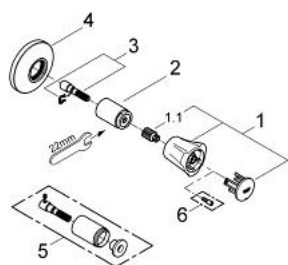

19 855 001 **COSTA L FAÇADE POUR ROBINET D'ARRÊT ENCASTRÉ**

DESCRIPTION DU PRODUIT

- pour robinets d'arrêt encastrés 1/2", 3/4", 1"
- profondeur réglable 10 - 35 mm
- poignée métallique
- à isolation thermique
- marquage rouge
- avec rosace
- GROHE LongLife finition durable

19 855 001 COSTA L FAÇADE POUR ROBINET D'ARRÊT ENCASTRÉ

PIÈCES DE RECHANGE

- 1: Tête complète (Numéro de commande 45994000)
- 1.1: insert encliquetable (Numéro de commande 0538600M)
- 2: Chape (Numéro de commande 06688000)
- 3: Allonge de tige (Numéro de commande 45201000)
- 3.1: Clip (Numéro de commande 0256900M)
- 4: Rosace (Numéro de commande 06386000)
- 5: Rallonge pour contrôl de débit (Numéro de commande 45565000)*
- 6: vis (Numéro de commande 48013000)*