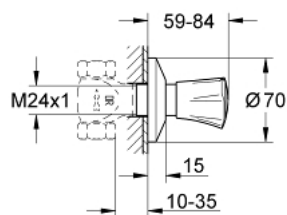

19 855 001 **COSTA L FAÇADE POUR ROBINET D'ARRÊT ENCASTRÉ**

DESCRIPTION DU PRODUIT

- pour robinets d'arrêt encastrés 1/2", 3/4", 1"
- profondeur réglable 10 - 35 mm
- poignée métallique
- à isolation thermique
- marquage rouge
- avec rosace
- GROHE LongLife finition durable

19 855 001 COSTA L FAÇADE POUR ROBINET D'ARRÊT ENCASTRÉ

PIÈCES DE RECHANGE

- 1: Tête complète (Numéro de commande 45994000)
- 1.1: insert encliquetable (Numéro de commande 0538600M)
- 2: Chape (Numéro de commande 06688000)
- 3: Allonge de tige (Numéro de commande 45201000)
- 3.1: Clip (Numéro de commande 0256900M)
- 4: Rosace (Numéro de commande 06386000)
- 5: Rallonge pour contrôl de débit (Numéro de commande 45565000)*
- 6: vis (Numéro de commande 48013000)*