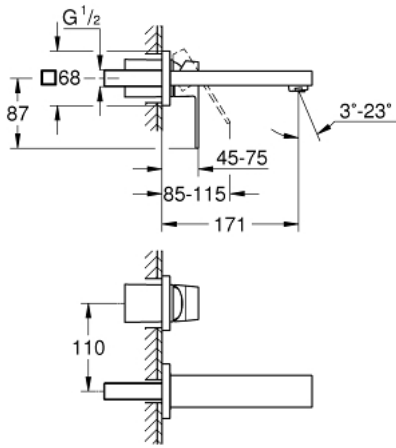

## EUROCUBE 19 895 000 خلاط حوض بفتحتين مقاس صغير

وصف المنتج

• مثبت على الجدار

• for use with rough-in set 23 200

• من دون الجسم المخفي

• الترس المعدني

• طلاء كروم GROHE LongLife

• مرغي المياه القابل للتعديل GROHE AquaGuide

• المسافة الوسطى 110 مم

• بروز 171 مم

EUROCUBE 19 895 000 خلاط حوض بفتحتين  
مقاس صغير

قطع الغيار:

1: مقبض (رقم الطلب: 46802000)

2: محافظ على استقامة التدفق (رقم الطلب: 64451000)

3: تطويلة\* (رقم الطلب: 46627000)