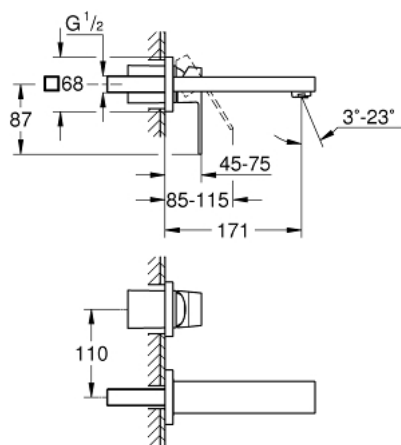

19 895 000 **EUROCUBE MITIGEUR MONOCOMMANDE 2 TROUS LAVABO**
TAILLE S

DESCRIPTION DU PRODUIT

- montage mural
- à associer avec 23 200
- livré sans le corps encastré
- rosace métallique
- GROHE LongLife finition durable
- GROHE AquaGuide mousseur ajustable
- entraxe 110 mm
- saillie 171 mm

19 895 000 **EUROCUBE MITIGEUR MONOCOMMANDE 2 TROUS LAVABO**
TAILLE S

PIÈCES DE RECHANGE

- 1: Levier (Numéro de commande 46802000)
 - 2: Brise-jet (Numéro de commande 64451000)
 - 3: Rallonge (Numéro de commande 46627000)*
- * Accessoires en option