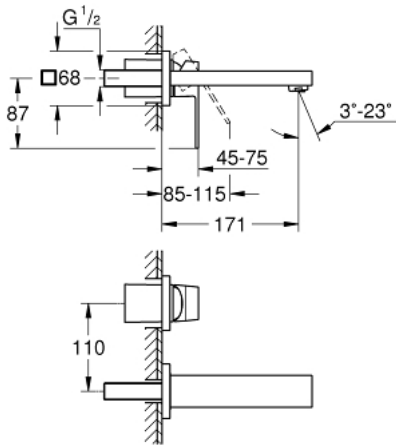

EUROCUBE 19 895 AL0 مقاس صغير

وصف المنتج

• مثبت على الجدار

• for use with rough-in set 23 200

• من دون الجسم المخفي

• الترس المعدني

• طلاء GROHE LongLife

• مرغي المياه القابل للتعديل GROHE AquaGuide

• المسافة الوسطى 110 مم

• بروز 171 مم

EUROCUBE 19 895 AL0 مقاس صغير

قطع الغيار:

1: مقبض (46802AL0 رقم الطلب:-)

2: محافظ على استقامة التدفق (64451AL0 رقم الطلب:-)

3: تطويلة* (46627000 رقم الطلب:-)

* إكسسوارات* اختيارية*