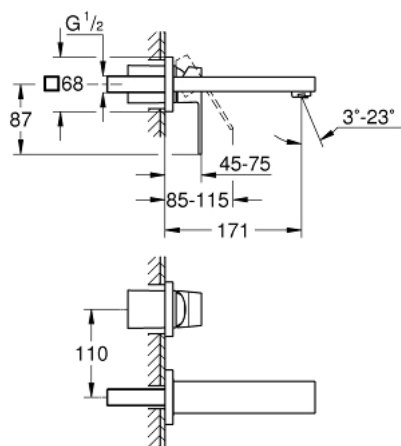

## 19 895 AL0 EUROCUBE MITIGEUR MONOCOMMANDE 2 TROUS LAVABO TAILLE S

### DESCRIPTION DU PRODUIT

- montage mural
- à associer avec 23 200
- livré sans le corps encastré
- rosace métallique
- finition GROHE LongLife
- GROHE AquaGuide mousseur ajustable
- entraxe 110 mm
- saillie 171 mm

19 895 AL0 **EUROCUBE MITIGEUR MONOCOMMANDE 2 TROUS LAVABO**  
**TAILLE S**

**PIÈCES DE RECHANGE**

- 1: Levier (Numéro de commande 46802AL0)
- 2: Brise-jet (Numéro de commande 64451AL0)
- 3: Rallonge (Numéro de commande 46627000)\*