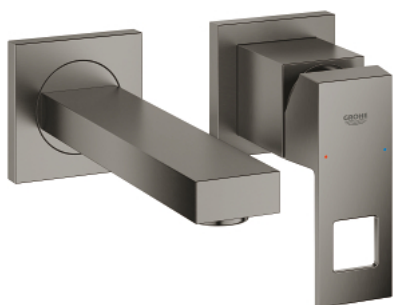

## 19 895 AL0 EUROCUBE MITIGEUR MONOCOMMANDE 2 TROUS LAVABO TAILLE S

### DESCRIPTION DU PRODUIT

- montage mural
- à associer avec 23 200
- livré sans le corps encastré
- rosace métallique
- finition GROHE LongLife
- GROHE AquaGuide mousseur ajustable
- entraxe 110 mm
- saillie 171 mm

19 895 AL0 **EUROCUBE MITIGEUR MONOCOMMANDE 2 TROUS LAVABO**  
**TAILLE S**

**PIÈCES DE RECHANGE**

- 1: Levier (Numéro de commande 46802AL0)
- 2: Brise-jet (Numéro de commande 64451AL0)
- 3: Rallonge (Numéro de commande 46627000)\*