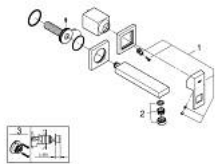

## 19 895 AL0 EUROCUBE MITIGEUR MONOCOMMANDE 2 TROUS LAVABO TAILLE S

### DESCRIPTION DU PRODUIT

- montage mural
- à associer avec 23 200
- livré sans le corps encastré
- rosace métallique
- finition GROHE LongLife
- GROHE AquaGuide mousseur ajustable
- entraxe 110 mm
- saillie 171 mm

19 895 AL0 **EUROCUBE MITIGEUR MONOCOMMANDE 2 TROUS LAVABO**  
**TAILLE S**

**PIÈCES DE RECHANGE**

- 1: Levier (Numéro de commande 46802AL0)
- 2: Brise-jet (Numéro de commande 64451AL0)
- 3: Rallonge (Numéro de commande 46627000)\*