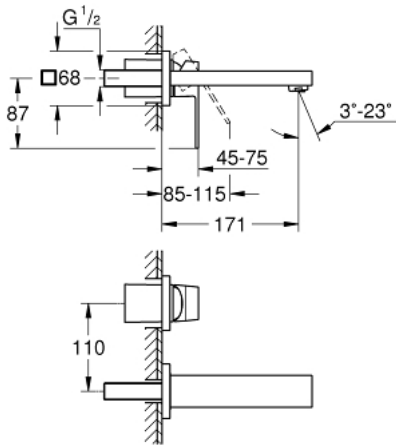

## EUROCUBE 19 895 DC0 خلاط حوض بفتحتين مقاس صغير

وصف المنتج

• مثبت على الجدار

• for use with rough-in set 23 200

• من دون الجسم المخفي

• الترس المعدني

• طلاء GROHE LongLife

• مرغي المياه القابل للتعديل GROHE AquaGuide

• المسافة الوسطى 110 مم

• بروز 171 مم

## EUROCUBE 19 895 DC0 خلاط حوض بفتحتين مقاس صغير

قطع الغيار:

1: مقبض (46802DC0 رقم الطلب:-)

2: محافظ على استقامة التدفق (64451DC0 رقم الطلب:-)

3: تطويلة\* (46627000 رقم الطلب:-)

\* إكسسوارات\* اختيارية\*