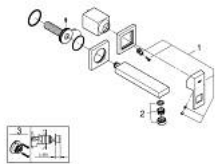

## 19 895 DC0 EUROCUBE MITIGEUR MONOCOMMANDE 2 TROUS LAVABO TAILLE S

### DESCRIPTION DU PRODUIT

- montage mural
- à associer avec 23 200
- livré sans le corps encastré
- rosace métallique
- finition GROHE LongLife
- GROHE AquaGuide mousseur ajustable
- entraxe 110 mm
- saillie 171 mm

19 895 DC0 **EUROCUBE MITIGEUR MONOCOMMANDE 2 TROUS LAVABO**  
**TAILLE S**

**PIÈCES DE RECHANGE**

- 1: Levier (Numéro de commande 46802DC0)
  - 2: Brise-jet (Numéro de commande 64451DC0)
  - 3: Rallonge (Numéro de commande 46627000)\*
- \* Accessoires en option