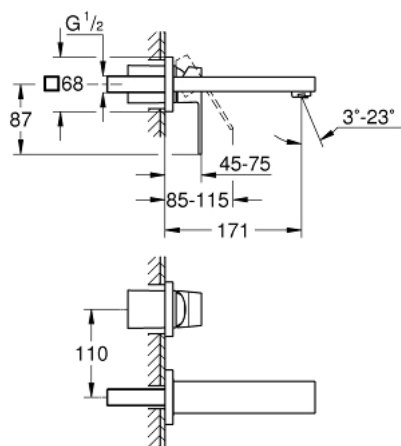

## 19 895 DC0 EUROCUBE MITIGEUR MONOCOMMANDE 2 TROUS LAVABO TAILLE S

### DESCRIPTION DU PRODUIT

- montage mural
- à associer avec 23 200
- livré sans le corps encastré
- rosace métallique
- finition GROHE LongLife
- GROHE AquaGuide mousseur ajustable
- entraxe 110 mm
- saillie 171 mm

19 895 DC0 **EUROCUBE MITIGEUR MONOCOMMANDE 2 TROUS LAVABO**  
**TAILLE S**

**PIÈCES DE RECHANGE**

- 1: Levier (Numéro de commande 46802DC0)
  - 2: Brise-jet (Numéro de commande 64451DC0)
  - 3: Rallonge (Numéro de commande 46627000)\*
- \* Accessoires en option