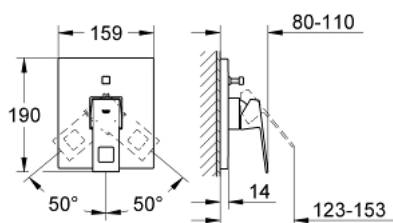

19 896 000 EUROCUBE MITIGEUR MONOCOMMANDÉBAIN/DOUCHE

DESCRIPTION DU PRODUIT

- trim set for use with rough-in box 33 963 001 or 33 965 001
- livré sans le corps encastré
- GROHE LongLife finition durable
- inverseur automatique bain/douche
- étanchéité rosace et corps
- rosace métallique
- fixation dissimulée