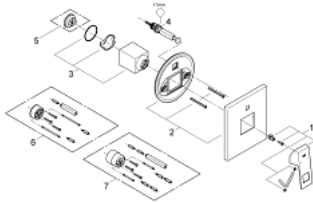

19 896 000 EUROCUBE MITIGEUR MONOCOMMANDÉBAIN/DOUCHE

DESCRIPTION DU PRODUIT

- trim set for use with rough-in box 33 963 001 or 33 965 001
- livré sans le corps encastré
- GROHE LongLife finition durable
- inverseur automatique bain/douche
- étanchéité rosace et corps
- rosace métallique
- fixation dissimulée

19 896 000 EUROCUBE MITIGEUR MONOCOMMANDÉBAIN/DOUCHE

PIÈCES DE RECHANGE

- 1: Levier (Numéro de commande 46782000)
- 2: Rosace (Numéro de commande 46783000)
- 3: Capuchon (Numéro de commande 46784000)
- 4: kit d'inversion (Numéro de commande 46785000)
- 5: Limiteur de température (Numéro de commande 46375000)*
- 6: Rallonge (Numéro de commande 46807000)*
- 7: Rallonge (Numéro de commande 46808000)*