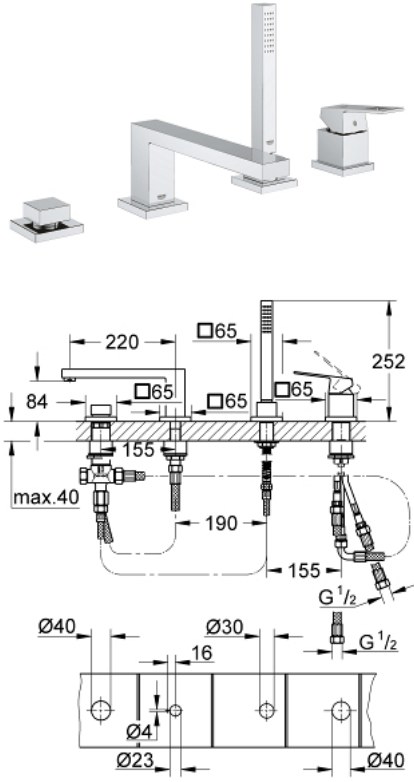

EUROCUBE 19 897 001 مجموعة بانيو بمقبض فردي بأربع فتحات

وصف المنتج

• قلب سيراميك GROHE SilkMove 46 مم

• طلاء كروم GROHE LongLife

• تثبيت الصنبور المجمع سابقًا

• عنصر تشغيل خلاط بمقبض فردي

• صباب مغطس الاستحمام مع مرغي المياه

• محول: حمام/دش

• دش يدوي Euphoria Cube+ 6.6 لتر/دقيقة

• metal shower hose 2000 mm (always chrome for any colour of the set)

• خرطوم توصيل مرنة

• وصلة لخرطوم الدش

• محمي من التدفق العكسي

• للاستخدام مع 29 037 000

EUROCUBE 19 897 001 مجموعه بانيو بمقبض فردي بأربع فتحات

قطع الغيار:

- 1: مقبض (46782000 رقم الطلب:-)
- 2: خرطوشة (46048000 رقم الطلب:-)
- 3: خرطوم توصيل (07227000 رقم الطلب:-)
- 4: مصفاة غيار (0700200M رقم الطلب:-)
- 5: صامولة مخروط (08864000 رقم الطلب:-)
- 6: زنبرك تعويض (00869000 رقم الطلب:-)
- 7: مقبض محول (48126000 رقم الطلب:-)
- 8: محول (45443000 رقم الطلب:-)
- 8.1: وردة عزل بقطر 6 x قطر (0128300M رقم الطلب:-) 2
- 8.2: وردة عزل (0120500M رقم الطلب:-)
- 9: طقم بديل لتثبيت الساق (45444000 رقم الطلب:-)
- 10: صمام مانع للإرجاع (08565000 رقم الطلب:-)
- 11: خرطوم توصيل (07300000 رقم الطلب:-)
- 12: فلتر مياه (13922000 رقم الطلب:-)
- 13: خرطوم توصيل (48018000 رقم الطلب:-)
- 14: خرطوم الدش المعدني (28146000 رقم الطلب:-)
- 15: محدد درجة الحرارة* (46375000 رقم الطلب:-)
- 16: موسع مقبس* (19332000 رقم الطلب:-)