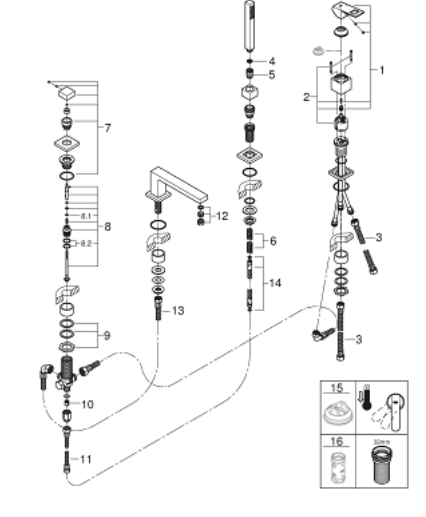

• محول: حمام/دش

• دش يدوي Euphoria Cube+ 6.6 لتر/دقيقة

• metal shower hose 2000 mm (always chrome for any colour of the set)

• خرطوم توصيل مرنة

• وصلة لخرطوم الدش

• محمي من التدفق العكسي

• للاستخدام مع 29 037 000

EUROCUBE 19 897 001 مجموعه بانيو بمقبض فردي بأربع فتحات

قطع الغيار:

- 1: مقبض (46782000 رقم الطلب:-)
- 2: خرطوشة (46048000 رقم الطلب:-)
- 3: خرطوم توصيل (07227000 رقم الطلب:-)
- 4: مصفاة غيار (0700200M رقم الطلب:-)
- 5: صامولة مخروط (08864000 رقم الطلب:-)
- 6: زنبرك تعويض (00869000 رقم الطلب:-)
- 7: مقبض محول (48126000 رقم الطلب:-)
- 8: محول (45443000 رقم الطلب:-)
- 8.1: وردة عزل بقطر 6 x قطر (0128300M رقم الطلب:-) 2
- 8.2: وردة عزل (0120500M رقم الطلب:-)
- 9: طقم بديل لتثبيت الساق (45444000 رقم الطلب:-)
- 10: صمام مانع للإرجاع (08565000 رقم الطلب:-)
- 11: خرطوم توصيل (07300000 رقم الطلب:-)
- 12: فلتر مياه (13922000 رقم الطلب:-)
- 13: خرطوم توصيل (48018000 رقم الطلب:-)
- 14: خرطوم الدش المعدني (28146000 رقم الطلب:-)
- 15: محدد درجة الحرارة* (46375000 رقم الطلب:-)
- 16: موسع مقبس* (19332000 رقم الطلب:-)