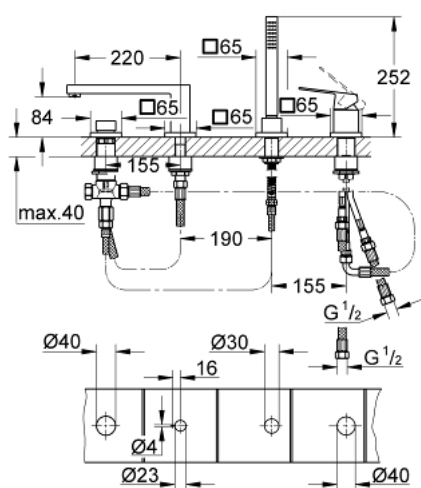

## 19 897 001 EUROCUBE COMBINÉ 4 TROUS POUR BAIN/DOUCHE

### DESCRIPTION DU PRODUIT

- GROHE SilkMove cartouche en céramique 46 mm
- GROHE LongLife finition durable
- bec bain pré-assemblé
- organe de commande mitigeur monocommande
- bec bain déverseur avec mousseur
- inverseur bain/douche
- douchette Euphoria Cube+ 6,6 l/min
- Flexible de douche métal 2000 mm (chromé quelle que soit la finition des éléments de façade)
- flexibles de raccordement souples
- raccord pour flexible de douchette
- protégé contre le retour d'eau
- à associer avec 29 037 000 (optionnel)

### PIÈCES DE RECHANGE

- 1: Levier (Numéro de commande 46782000)
  - 2: Cartouche (Numéro de commande 46048000)
  - 3: Tube d'alimentation (Numéro de commande 07227000)
  - 4: Filtre (Numéro de commande 0700200M)
  - 5: Cône d'écrou (Numéro de commande 08864000)
  - 6: Ressort de rappel (Numéro de commande 00869000)
  - 7: Bouton d'inverseur (Numéro de commande 48126000)
  - 8: Mécanisme d'inverseur (Numéro de commande 45443000)
  - 8.1: Joint torique 6 x 2 (Numéro de commande 0128300M)
  - 8.2: Joint torique 35 x 2 (Numéro de commande 0120500M)
  - 9: raccord vissé de tige (Numéro de commande 45444000)
  - 10: Clapet anti-retour (Numéro de commande 08565000)
  - 11: Tube d'alimentation (Numéro de commande 07300000)
  - 12: Mousseur (Numéro de commande 13922000)
  - 13: Tube d'alimentation (Numéro de commande 48018000)
  - 14: Flexible métallique (Numéro de commande 28146000)
  - 15: Limiteur de température (Numéro de commande 46375000)\*
  - 16: Clef (Numéro de commande 19332000)\*
- \* Accessoires en option