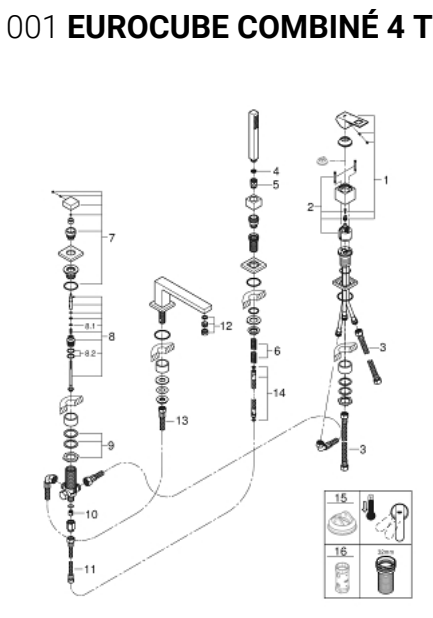

## 19 897 001 EUROCUBE COMBINÉ 4 TROUS POUR BAIN/DOUCHE

### DESCRIPTION DU PRODUIT

- GROHE SilkMove cartouche en céramique 46 mm
- GROHE LongLife finition durable
- bec bain pré-assemblé
- organe de commande mitigeur monocommande
- bec bain déverseur avec mousseur
- inverseur bain/douche
- douchette Euphoria Cube+ 6,6 l/min
- Flexible de douche métal 2000 mm (chromé quelle que soit la finition des éléments de façade)
- flexibles de raccordement souples
- raccord pour flexible de douchette
- protégé contre le retour d'eau
- à associer avec 29 037 000 (optionnel)

### PIÈCES DE RECHANGE

- 1: Levier (Numéro de commande 46782000)
  - 2: Cartouche (Numéro de commande 46048000)
  - 3: Tube d'alimentation (Numéro de commande 07227000)
  - 4: Filtre (Numéro de commande 0700200M)
  - 5: Cône d'écrou (Numéro de commande 08864000)
  - 6: Ressort de rappel (Numéro de commande 00869000)
  - 7: Bouton d'inverseur (Numéro de commande 48126000)
  - 8: Mécanisme d'inverseur (Numéro de commande 45443000)
  - 8.1: Joint torique 6 x 2 (Numéro de commande 0128300M)
  - 8.2: Joint torique 35 x 2 (Numéro de commande 0120500M)
  - 9: raccord vissé de tige (Numéro de commande 45444000)
  - 10: Clapet anti-retour (Numéro de commande 08565000)
  - 11: Tube d'alimentation (Numéro de commande 07300000)
  - 12: Mousseur (Numéro de commande 13922000)
  - 13: Tube d'alimentation (Numéro de commande 48018000)
  - 14: Flexible métallique (Numéro de commande 28146000)
  - 15: Limiteur de température (Numéro de commande 46375000)\*
  - 16: Clef (Numéro de commande 19332000)\*
- \* Accessoires en option