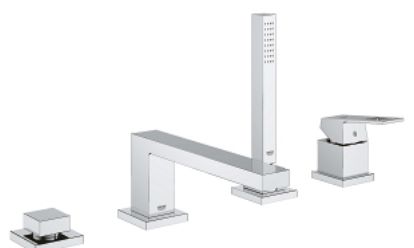

## 19 897 001 EUROCUBE COMBINÉ 4 TROUS POUR BAIN/DOUCHE

### DESCRIPTION DU PRODUIT

- GROHE SilkMove cartouche en céramique 46 mm
- GROHE LongLife finition durable
- bec bain pré-assemblé
- organe de commande mitigeur monocommande
- bec bain déverseur avec mousseur
- inverseur bain/douche
- douchette Euphoria Cube+ 6,6 l/min
- Flexible de douche métal 2000 mm (chromé quelle que soit la finition des éléments de façade)
- flexibles de raccordement souples
- raccord pour flexible de douchette
- protégé contre le retour d'eau
- à associer avec 29 037 000 (optionnel)